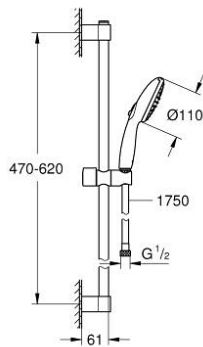

26 915 003 TEMPESTA 110 SHOWER RAIL SET 2 SPRAYS (RAIN, JET)

وصف المنتج

hand shower Tempesta 110 (26 912) •

• عامود دش المعدني مقاس 600 مم (523 27)

(28)

• خرطوم Relaxaflex مقاس 1750 مم بسؤمك 1/2 بوصة 1/2 × بوصة (154)

adjustable rail holder (turn and glide shower holder) •

• نظام منع التكلسات GROHE SpeedClean

• دليل Inner WaterGuide لحياة أطول

الدش

• تمنع الحلقة السيليكونية ShockProof التلف الناتج عن سقوط

maximum flow rate (at 3 bar): 6.9 l/min •

• الحد الأدنى للضغط الموصى به 1.0 بار

• مناسب للسخانات الفورية

professional edition •

26 915 003 TEMPESTA 110 SHOWER RAIL SET 2 SPRAYS (RAIN, JET)

قطع الغيار:

1: حامل عامود دش (48607000 رقم الطلب:-)

2: عنصر انزلاق (48609000 رقم الطلب:-)