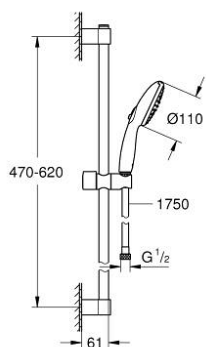

## 26 915 003 TEMPESTA 110 ENSEMBLE DE DOUCHE 2 JETS AVEC BARRE

### DESCRIPTION DU PRODUIT

- douchette Tempesta 110 (26 912)
- barre de douche 600 mm (27 523)
- flexible Relexaflex 1750 mm 1/2" x 1/2" (28 154)
- GROHE EcoJoy économie d'eau
- GROHE SmartSwitch - Tourner simplement le bouton pour profiter du jet souhaité
- GROHE DreamSpray jet parfaitement uniforme
- GROHE LongLife finition durable
- Flexible Installation : fixation supérieure réglable en hauteur pour ajustement sur des trous existants
- curseur coulissant et pivotant
- procédé anti-calcaire GROHE SpeedClean
- conduits d'eau internes, longévité maximale
- bague en silicone ShockProof (anti-choc)
- débit maximum à 3 bars : 6,9 l/min
- pression minimale 1 bar
- adapté pour les chauffe-eau instantanés
- gamme GROHE Professional

### PIÈCES DE RECHANGE

1: Embout de barre (Numéro de commande 48607000)

2: Curseur (Numéro de commande 48609000)

3: Embout de barre (Numéro de commande 48608000)

4: Filtre (Numéro de commande 0700200M)

5: Cale d'épaisseur (Numéro de commande 48543001)\*