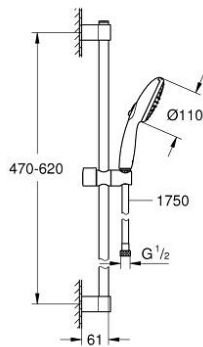

26 915 243 3 TEMPESTA 110 SHOWER RAIL SET 2 SPRAYS (RAIN, JET)

وصف المنتج

- hand shower Tempesta 110 (26 912) •
- عامود دش المعدني مقاس 600 مم (523 27) •
- shower hose 1750 mm 1/2" x 1/2" (28 388) •
- تقنية GROHE EcoJoy لمياه أقل وتدفق ممتاز
- GROHE SmartSwitch - easily rotate the dial to enjoy your preferred spray option •
- تقنية GROHE DreamSpray لنمط رشاش مثالي
- Flexible Installation - 1 adjustable bracket for existing drill holes •
- adjustable rail holder (turn and glide shower holder) •
- نظام منع التلكسات GROHE SpeedClean •
- دليل Inner WaterGuide لحياة أطول

الدش

- تمنع الحلقة السيليكونية ShockProof التلف الناتج عن سقوط
- maximum flow rate (at 3 bar): 6.9 l/min •
- الحد الأدنى للضغط الموصى به 1.0 بار
- مناسب للسخانات الفورية
- professional edition •

26 915 243 3 TEMPESTA 110 SHOWER RAIL SET 2 SPRAYS (RAIN, JET)

قطع الغيار:

1: حامل عامود دش (486072430 رقم الطلب):

2: عنصر انزلاق (486092430 رقم الطلب):

3: حامل عامود دش (486082430 رقم الطلب):

4: مصفاة غبار (0700200M رقم الطلب):

5: قرص تعويض* (48543001 رقم الطلب):

* إكسسوارات اختيارية