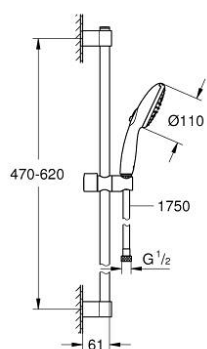

### DESCRIPTION DU PRODUIT

- douchette Tempesta 110 (26 912)
- barre de douche 600 mm (27 523)
- flexible 1750 mm 1/2" x 1/2" (28 388)
- GROHE EcoJoy économie d'eau
- GROHE SmartSwitch - Tourner simplement le bouton pour profiter du jet souhaité
- GROHE DreamSpray jet parfaitement uniforme
- Flexible Installation : fixation supérieure réglable en hauteur pour ajustement sur des trous existants
- curseur coulissant et pivotant
- procédé anti-calcaire GROHE SpeedClean
- conduits d'eau internes, longévité maximale
- bague en silicone ShockProof (anti-choc)
- débit maximum à 3 bars : 6,9 l/min
- pression minimale 1 bar
- adapté pour les chauffe-eau instantanés
- gamme GROHE Professional

### PIÈCES DE RECHANGE

1: Embout de barre (Numéro de commande 486072430)

2: Curseur (Numéro de commande 486092430)

3: Embout de barre (Numéro de commande 486082430)

4: Filtre (Numéro de commande 0700200M)

5: Cale d'épaisseur (Numéro de commande 48543001)\*

\* Accessoires en option