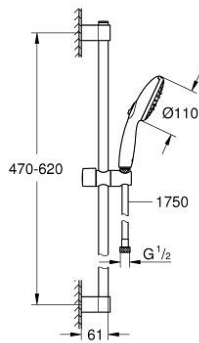

26 916 003 TEMPESTA 110 SHOWER RAIL SET 3 SPRAYS (RAIN, JET, MASSAGE)

وصف المنتج

hand shower Tempesta 110 (26 914) •

• عامود دش المعدني مقاس 600 مم (523 27)

(28)

• خرطوم Relaxaflex مقاس 1750 مم بسؤمك 1/2 بوصة 1/2 × بوصة (154)

adjustable rail holder (turn and glide shower holder) •

• نظام منع التكدسات GROHE SpeedClean

• دليل Inner WaterGuide لحياة أطول

الدش

• تمنع الحلقة السيليكونية ShockProof التلف الناتج عن سقوط

maximum flow rate (at 3 bar): 6.4 l/min •

• الحد الأدنى للضغط الموصى به 1.0 بار

• مناسب للسخانات الفورية

professional edition •

26 916 003 TEMPESTA 110 SHOWER RAIL SET 3 SPRAYS (RAIN, JET, MASSAGE)

قطع الغيار:

1: حامل عامود دش (48607000 رقم الطلب:-)