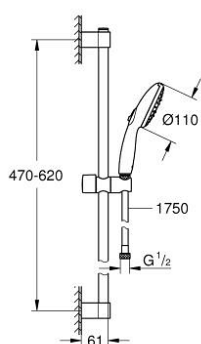

26 916 003 TEMPESTA 110 ENSEMBLE DE DOUCHE 3 JETS AVEC BARRE

DESCRIPTION DU PRODUIT

- douchette Tempesta 110 (26 914)
- barre de douche 600 mm (27 523)
- flexible Relaxaflex 1750 mm 1/2" x 1/2" (28 154)
- GROHE EcoJoy économie d'eau
- GROHE SmartSwitch - Tourner simplement le bouton pour profiter du jet souhaité
- GROHE DreamSpray jet parfaitement uniforme
- GROHE LongLife finition durable
- Flexible Installation : fixation supérieure réglable en hauteur pour ajustement sur des trous existants
- curseur coulissant et pivotant
- procédé anti-calcaire GROHE SpeedClean
- conduits d'eau internes, longévité maximale
- bague en silicone ShockProof (anti-choc)
- maximum flow rate (at 3 bar): 6.4 l/min
- pression minimale 1 bar
- adapté pour les chauffe-eau instantanés
- gamme GROHE Professional

26 916 003 TEMPESTA 110 ENSEMBLE DE DOUCHE 3 JETS AVEC BARRE

PIÈCES DE RECHANGE

1: Embout de barre (Numéro de commande 48607000)

2: Curseur (Numéro de commande 48609000)

3: Embout de barre (Numéro de commande 48608000)

4: Filtre (Numéro de commande 0700200M)

5: Cale d'épaisseur (Numéro de commande 48543001)*

* Accessoires en option