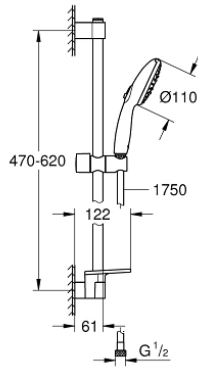

## 26 917 003 TEMPESTA 110 SHOWER RAIL SET 3 SPRAYS (RAIN, JET, MASSAGE)

وصف المنتج

hand shower Tempesta 110 (26 914) •

عامود دش المعدني مقاس 600 مم (523 27) •

metal shower hose Relexaflex 1750 mm 1/2" x 1/2" (28 139) •

Flexible Installation - 1 adjustable bracket for existing drill holes •

adjustable rail holder (turn and glide shower holder) •

GROHE SpeedClean نظام منع التكدسات

دليل Inner WaterGuide لحياة أطول

الدش

تمنع الحلقة السيليكونية ShockProof التلف الناتج عن سقوط

maximum flow rate (at 3 bar): 6.4 l/min •

الحد الأدنى للضغط الموصى به 1.0 بار

مناسب للسخانات الفورية

professional edition •

26 917 003 TEMPESTA 110 SHOWER RAIL SET 3 SPRAYS (RAIN, JET, MASSAGE)

قطع الغيار: