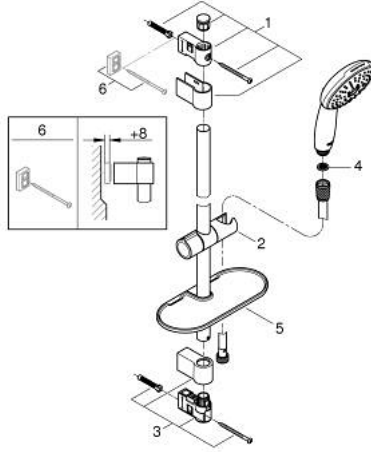

Flexible Installation - 1 adjustable bracket for existing drill holes •

adjustable rail holder (turn and glide shower holder) •

GROHE SpeedClean نظام منع التكدسات

دليل Inner WaterGuide لحياة أطول

الدش

تمنع الحلقة السيليكونية ShockProof التلف الناتج عن سقوط

maximum flow rate (at 3 bar): 6.4 l/min •

الحد الأدنى للضغط الموصى به 1.0 بار

مناسب للسخانات الفورية

professional edition •

26 917 003 TEMPESTA 110 SHOWER RAIL SET 3 SPRAYS (RAIN, JET, MASSAGE)

قطع الغيار: