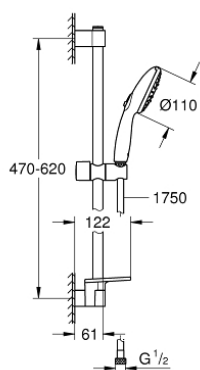

26 917 003 TEMPESTA 110 ENSEMBLE DE DOUCHE 3 JETS AVEC BARRE

DESCRIPTION DU PRODUIT

- douchette Tempesta 110 (26 914)
- barre de douche 600 mm (27 523)
- flexible de douche métallique Relaxaflex 1750 mm 1/2" x 1/2" (28 139)
- tablette GROHE EasyReach (26 770)
- GROHE EcoJoy économie d'eau
- GROHE SmartSwitch - Tourner simplement le bouton pour profiter du jet souhaité
- GROHE DreamSpray jet parfaitement uniforme
- GROHE LongLife finition durable
- Flexible Installation : fixation supérieure réglable en hauteur pour ajustement sur des trous existants
- curseur coulissant et pivotant
- procédé anti-calcaire GROHE SpeedClean
- conduits d'eau internes, longévité maximale
- bague en silicone ShockProof (anti-choc)
- maximum flow rate (at 3 bar): 6.4 l/min
- pression minimale 1 bar
- adapté pour les chauffe-eau instantanés
- gamme GROHE Professional

26 917 003 TEMPESTA 110 ENSEMBLE DE DOUCHE 3 JETS AVEC BARRE

PIÈCES DE RECHANGE

- 1: Embout de barre (Numéro de commande 48607000)
- 2: Curseur (Numéro de commande 48609000)
- 3: Embout de barre (Numéro de commande 48608000)
- 4: Filtre (Numéro de commande 0700200M)
- 5: Tablette GROHE EasyReach™ (Numéro de commande 26770001)
- 6: Cale d'épaisseur (Numéro de commande 48543001)*