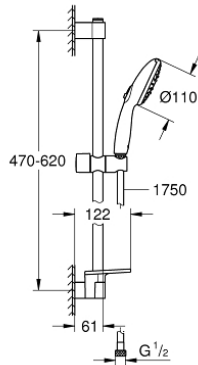

26 918 003 TEMPESTA 110 SHOWER RAIL SET 3 SPRAYS (RAIN, JET, MASSAGE)

وصف المنتج

• hand shower Tempesta 110 (28 419) •

• maximum flow rate (at 3 bar): 7.4 l/min •

• عامود دش المعدني مقاس 600 مم (523 27) •

26 918 003 TEMPESTA 110 SHOWER RAIL SET 3 SPRAYS (RAIN, JET, MASSAGE)

قطع الغيار:

1: حامل عامود دش (48607000 رقم الطلب:-)

2: عنصر انزلاق (48609000 رقم الطلب:-)

3: حامل عامود دش (48608000 رقم الطلب:-)

4: مصفاة غبار (0700200M رقم الطلب:-)