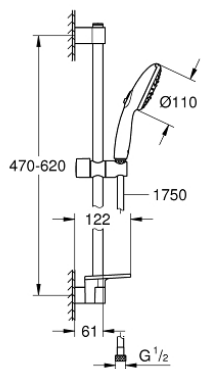

26 918 003 TEMPESTA 110 ENSEMBLE DE DOUCHE 3 JETS AVEC BARRE

DESCRIPTION DU PRODUIT

- douchette Tempesta 110 (28 419)
- débit maximum à 3 bars : 7,4 l/min
- barre de douche 600 mm (27 523)
- flexible de douche métallique Relaxaflex 1750 mm 1/2" x 1/2" (28 139)
- tablette GROHE EasyReach (26 770)
- GROHE EcoJoy économie d'eau
- GROHE SmartSwitch - Tourner simplement le bouton pour profiter du jet souhaité
- GROHE DreamSpray jet parfaitement uniforme
- GROHE LongLife finition durable
- Flexible Installation : fixation supérieure réglable en hauteur pour ajustement sur des trous existants
- curseur coulissant et pivotant
- procédé anti-calcaire GROHE SpeedClean
- conduits d'eau internes, longévité maximale
- bague en silicone ShockProof (anti-choc)
- pression minimale 1 bar
- adapté pour les chauffe-eau instantanés
- gamme GROHE Professional

26 918 003 TEMPESTA 110 ENSEMBLE DE DOUCHE 3 JETS AVEC BARRE

PIÈCES DE RECHANGE

- 1: Embout de barre (Numéro de commande 48607000)
- 2: Curseur (Numéro de commande 48609000)
- 3: Embout de barre (Numéro de commande 48608000)
- 4: Filtre (Numéro de commande 0700200M)
- 5: Tablette GROHE EasyReach™ (Numéro de commande 26770001)
- 6: Cale d'épaisseur (Numéro de commande 48543001)*