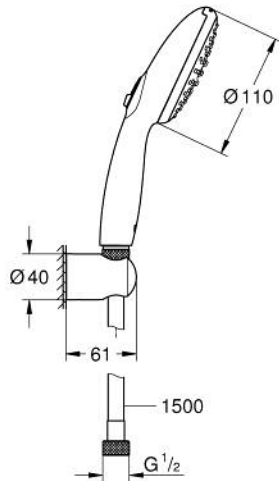

## 26 919 003 TEMPESTA 110 WALL HOLDER SET 2 SPRAYS (RAIN, JET)

وصف المنتج:

يتألف مما يلي:

hand shower Tempesta 110 (26 912) •

wall shower holder Tempesta, non-adjustable (28 605) •

(28

• خرطوم Relaxaflex مقاس 1500 مم بسمك 1/2 بوصة 1/2 × بوصة (151)

• دليل Inner WaterGuide لحياة أطول

الدش

• تمنع الحلقة السيليكونية ShockProof التلف الناتج عن سقوط

maximum flow rate (at 3 bar): 6.9 l/min •

• الحد الأدنى للضغط الموصى به 1.0 بار

• مناسب للسخانات الفورية

professional edition •