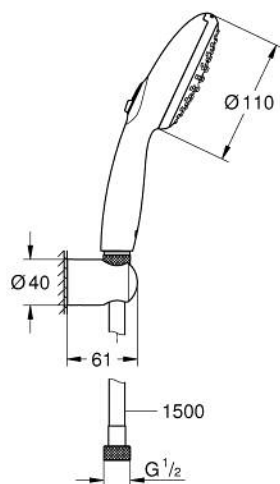

## 26 919 003 TEMPESTA 110 ENSEMBLE DE DOUCHE 2 JETS AVEC SUPPORT MURAL

### DESCRIPTION DU PRODUIT

- comprenant :
- douchette Tempesta 110 (26 912)
- coude de départ 1/2" avec support mural
- flexible Relexaflex 1500 mm 1/2" x 1/2" (28 151)
- GROHE EcoJoy économie d'eau
- GROHE SmartSwitch - Tourner simplement le bouton pour profiter du jet souhaité
- GROHE DreamSpray jet parfaitement uniforme
- GROHE LongLife finition durable
- procédé anti-calcaire GROHE SpeedClean
- conduits d'eau internes, longévité maximale
- bague en silicone ShockProof (anti-choc)
- débit maximum à 3 bars : 6,9 l/min
- pression minimale 1 bar
- adapté pour les chauffe-eau instantanés
- gamme GROHE Professional

26 919 003 **TEMPESTA 110 ENSEMBLE DE DOUCHE 2 JETS AVEC SUPPORT MURAL**

**PIÈCES DE RECHANGE**

1: Filtre (Numéro de commande 0700200M)