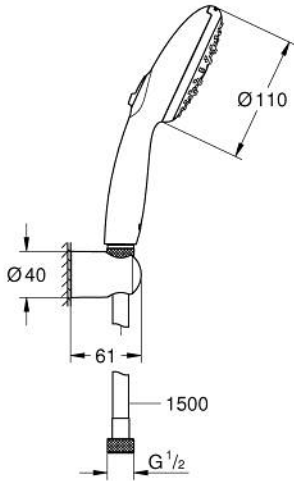

26 920 003 TEMPESTA 110 WALL HOLDER SET 3 SPRAYS (RAIN, JET, MASSAGE)

وصف المنتج:

يتألف مما يلي:

hand shower Tempesta 110 (28 419) •

maximum flow rate (at 3 bar): 7.4 l/min •

wall shower holder Tempesta, non-adjustable (28 605) •

(28

• خرطوم Relexaflex مقاس 1500 مم بسمك 1/2 بوصة × بوصة (151)

• تقنية GROHE EcoJoy لمياه أقل وتدفق ممتاز

GROHE SmartSwitch - easily rotate the dial to enjoy your preferred spray

option •

• تقنية GROHE DreamSpray لنمط رشاش مثالي

• طلاء كروم GROHE LongLife

• نظام منع التكلسات GROHE SpeedClean

• دليل Inner WaterGuide لحياة أطول

الدش

• تمنع الحلقة السيليكونية ShockProof التلف الناتج عن سقوط

• الحد الأدنى للضغط الموصى به 1.0 بار

• مناسب للسخانات الفورية

• professional edition •