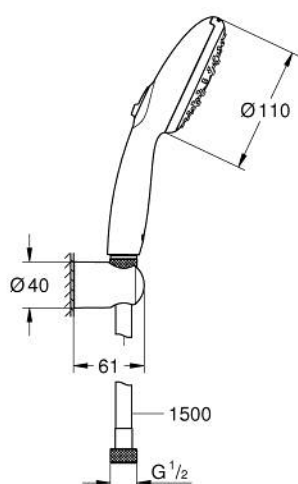

26 920 003 TEMPESTA 110 ENSEMBLE DE DOUCHE 3 JETS AVEC SUPPORT MURAL

DESCRIPTION DU PRODUIT

- comprenant :
- douchette Tempesta 110 (28 419)
- débit maximum à 3 bars : 7,4 l/min
- coude de départ 1/2" avec support mural
- flexible Relaxaflex 1500 mm 1/2" x 1/2" (28 151)
- GROHE EcoJoy économie d'eau
- GROHE SmartSwitch - Tourner simplement le bouton pour profiter du jet souhaité
- GROHE DreamSpray jet parfaitement uniforme
- GROHE LongLife finition durable
- procédé anti-calcaire GROHE SpeedClean
- conduits d'eau internes, longévité maximale
- bague en silicone ShockProof (anti-choc)
- pression minimale 1 bar
- adapté pour les chauffe-eau instantanés
- gamme GROHE Professional

26 920 003 **TEMPESTA 110 ENSEMBLE DE DOUCHE 3 JETS AVEC SUPPORT MURAL**

PIÈCES DE RECHANGE

1: Filtre (Numéro de commande 0700200M)