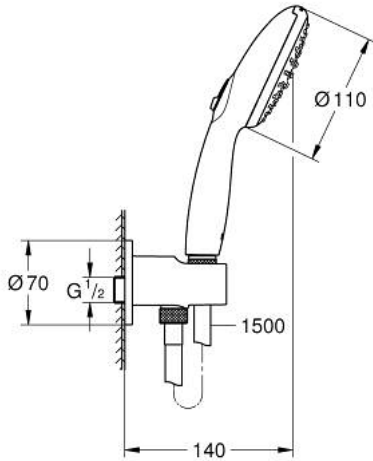

## 26 921 003 TEMPESTA 110 WALL HOLDER SET 2 SPRAYS (RAIN, JET)

وصف المنتج:

• مع وحدة حائطية مدمجة 1/2 بوصة

• يتألف مما يلي:

• hand shower Tempesta 110 (26 912)

• مخرج الشور 1/2 بوصة بحامل دش جداري (28 679)

• سلك ذكر

• محمي من التدفق العكسي

(28

• خرطوم Relaxflex مقاس 1500 مم بسمك 1/2 بوصة × بوصة (151)

• تقنية GROHE EcoJoy لمياه أقل وتدفق ممتاز

GROHE SmartSwitch - easily rotate the dial to enjoy your preferred spray

maximum flow rate (at 3 bar): 6.9 l/min

• الحد الأدنى للضغط الموصى به 1.0 بار

• مناسب للسخانات الفورية

professional edition

26 921 003 TEMPESTA 110 WALL HOLDER SET 2 SPRAYS (RAIN, JET)

قطع الغيار:

1: مصفاة غبار (0700200M رقم الطلب:-)