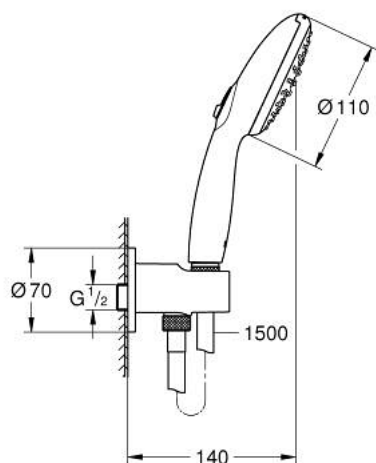

26 921 003 TEMPESTA 110 ENSEMBLE DE DOUCHE 2 JETS AVEC SUPPORT MURAL

DESCRIPTION DU PRODUIT

- avec support mural intégré 1/2"
- comprenant :
- douchette Tempesta 110 (26 912)
- coude de sortie douche 1/2 avec support mural de douche (28 679)
- filetage extérieur
- protégé contre le retour d'eau
- flexible Relaxaflex 1500 mm 1/2" x 1/2" (28 151)
- GROHE EcoJoy économie d'eau
- GROHE SmartSwitch - Tourner simplement le bouton pour profiter du jet souhaité
- GROHE DreamSpray jet parfaitement uniforme
- GROHE LongLife finition durable
- procédé anti-calcaire GROHE SpeedClean
- conduits d'eau internes, longévité maximale
- bague en silicone ShockProof (anti-choc)
- débit maximum à 3 bars : 6,9 l/min
- pression minimale 1 bar
- adapté pour les chauffe-eau instantanés
- gamme GROHE Professional

26 921 003 TEMPESTA 110 ENSEMBLE DE DOUCHE 2 JETS AVEC SUPPORT MURAL

PIÈCES DE RECHANGE

1: Filtre (Numéro de commande 0700200M)

2: Clapet anti-retour (Numéro de commande 08565000)