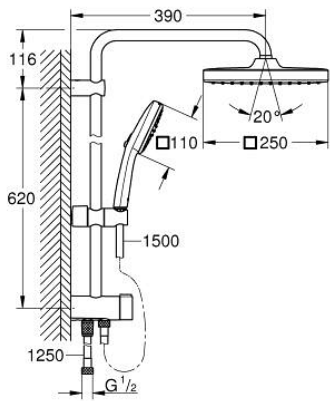

## TEMPESTA SYSTEM 250 CUBE 26 976 001 مجموعة الدش المرنة المزودة بمحول للتثبيت الحائطي

### وصف المنتج

• يتألف مما يلي:

• ذراع دُش أفقي مفاص 390 مم، قابل للتعديل قبل التركيب

الدُش الرأسي البيئي

• التغيير عن طريق المحول بين الدُش اليدوي والدُش الرأسي أو إعداد

• رأس دُش Tempesta 250 Cube (26 685)

• نمطان للرشاش (عن طريق المحول): Rain, SmartRain

• maximum flow rate (at 3 bar): 7.5 l/min

• head shower with white rear cover

• زاوية التدوير  $\pm 10^\circ$

• hand shower Tempesta Cube 110 (26 902)

• 2 spray patterns: Rain, Jet

• maximum flow rate (at 3 bar): 6.9 l/min

• قابل لتعديل الارتفاع بعنصر منزلق

• المسافة بين المحول والذراع العلوي: 920 مم

• خرطوم دُش Relaxaflex مفاص 1500 مم (151 28)

• خرطوم دُش Relaxaflex مفاص 1250 مم (150 28)