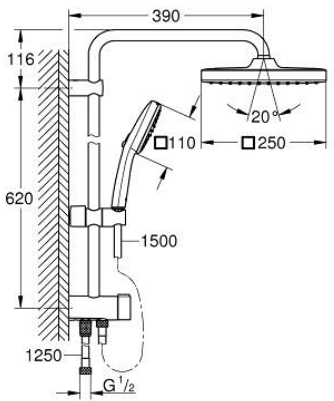

TEMPESTA SYSTEM 250 CUBE 26 976 243 1 مجموعة الدش المرنة المزودة بمحول للتثبيت الحائطي

وصف المنتج

يتألف مما يلي:

ذراع دش أفقي مقاس 390 مم، قابل للتعديل قبل التركيب

الدش الرأسي البيئي

التغيير عن طريق المحول بين الدش اليدوي والدش الرأسي أو إعداد

رأس دش Tempesta 250 Cube

نمطان للرشاش (عن طريق المحول): Rain, SmartRain

maximum flow rate (at 3 bar): 7.5 l/min

head shower with black rear cover

زاوية التدوير $\pm 10^\circ$

hand shower Tempesta Cube 110

2 spray patterns: Rain, Jet

maximum flow rate (at 3 bar): 6.9 l/min

قابل لتعديل الارتفاع بعنصر منزلق

المسافة بين المحول والذراع العلوي: 920 مم

shower hose Relaxaflex 1500 mm 1/2" x 1/2"

shower hose Relaxaflex 1250 mm 1/2" x 1/2"

بسئمك 1/2 بوصة من خرطوم المياه مقاس 500 مم