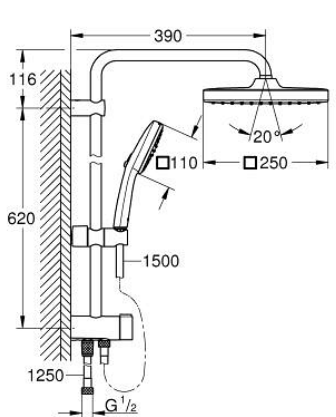

26 976 243 1 TEMPESTA SYSTEM 250 CUBE COLONNE DE DOUCHE AVEC INVERSEUR MANUEL

DESCRIPTION DU PRODUIT

- comprenant :
- bras de douche de 390 mm orientable horizontalement
- inverseur pour passer de douche de tête à douchette à main
- douche de tête Tempesta 250 Cube
- 2 types de jets (avec inverseur) : Rain, SmartRain
- débit maximum à 3 bars : 7,5 l/min
- partie supérieure de la douche de tête noir
- avec rotule, angle de rotation $\pm 10^\circ$
- douchette Tempesta Cube 110
- 2 jets: Rain, Jet
- débit maximum à 3 bars : 6,9 l/min
- réglable en hauteur par élément coulissant
- la distance entre l'inverseur et le support supérieur : 920 mm
- flexible Relaxaflex 1500 mm 1/2" x 1/2"
- flexible Relaxaflex 1250 mm 1/2 x 1/2"
- Installation flexible: raccordement au robinet/ union murale pour alimentation en eau avec filetage 1/2" du tuyau de douche de 500 mm
- GROHE EcoJoy économie d'eau
- GROHE SmartSwitch - Tourner simplement le bouton pour profiter du jet souhaité
- GROHE DreamSpray jet parfaitement uniforme
- bague en silicone ShockProof (anti-choc)
- procédé anti-calcaire GROHE SpeedClean
- conduits d'eau internes, longévité maximale
- convenable pour chauffe-eau instantané à partir de 18 kW/h
- débit maximum à 3 bars : 7,5 l/min
- débit minimum nécessaire 5 l/min
- pression minimale 1 bar
- gamme GROHE Professional