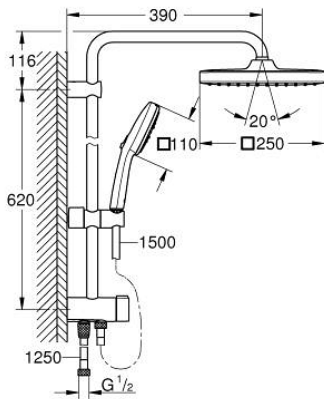

1 243 977 250 CUBE TEMPESTA SYSTEM الدش المرنة المزودة بمحول للتثبيت الحائطي

وصف المنتج

• يتألف مما يلي:

• ذراع دش أفقي مقاس 390 مم، قابل للتعديل قبل التركيب

الدش الرأسي البيئي

• التغيير عن طريق المحول بين الدش اليدوي والدش الرأسي أو إعداد

• رأس دش Tempesta 250 Cube

• نمطان للرشاش (عن طريق المحول): Rain, SmartRain

• maximum flow rate (at 3 bar): 7.9 l/min

• head shower with black rear cover

• زاوية التدوير $\pm 10^\circ$

• hand shower Tempesta Cube 110

• spray patterns: Rain, Jet, Massage

• maximum flow rate (at 3 bar): 7.4 l/min

• قابل لتعديل الارتفاع بعنصر منزلق

• المسافة بين المحول والذراع العلوي: 620 مم

• shower hose Relexaflex 1500 mm 1/2" x 1/2"

• shower hose Relexaflex 1250 mm 1/2" x 1/2"

• بسمك 1/2 بوصة من خرطوم المياه بمقاس 1250 مم

• تركيب من: وصلة للصنبور / وحدة حائطية لمورد المياه مع سلك

• maximum flow rate system (at 3 bar): 7.9 l/min

• تقنية GROHE EcoJoy لمياه أقل وتدفق ممتاز

GROHE SmartSwitch - easily rotate the dial to enjoy your preferred spray