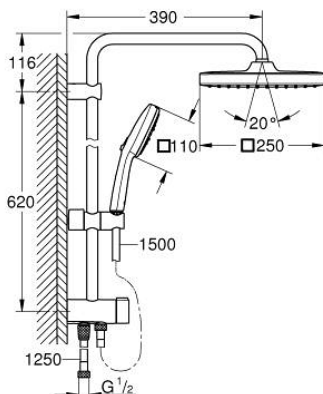

26 977 243 1 TEMPESTA SYSTEM 250 CUBE COLONNE DE DOUCHE AVEC INVERSEUR MANUEL

DESCRIPTION DU PRODUIT

- comprenant :
- bras de douche de 390 mm orientable horizontalement
- inverseur pour passer de douche de tête à douchette à main
- douche de tête Tempesta 250 Cube
- 2 types de jets (avec inverseur) : Rain, SmartRain
- débit maximum à 3 bars : 7,9 l/min
- partie supérieure de la douche de tête noir
- avec rotule, angle de rotation $\pm 10^\circ$
- douchette Tempesta Cube 110
- types de jets : Rain, Jet, Massage
- débit maximum à 3 bars : 7,4 l/min
- réglable en hauteur par élément coulissant
- distance entre l'inversion et le support supérieur: 620 mm
- flexible Relaxaflex 1500 mm 1/2" x 1/2"
- flexible Relaxaflex 1250 mm 1/2 x 1/2"
- installation versatile: connection au robinet / coude de sortie grâce au flexible 1/2" de 1250 mm
- maximum flow rate system (at 3 bar): 7.9 l/min
- GROHE EcoJoy économie d'eau
- GROHE SmartSwitch - Tourner simplement le bouton pour profiter du jet souhaité
- GROHE DreamSpray jet parfaitement uniforme
- bague en silicone ShockProof (anti-choc)
- procédé anti-calcaire GROHE SpeedClean
- conduits d'eau internes, longévité maximale
- convenable pour chauffe-eau instantané à partir de 18 kW/h
- débit minimum nécessaire 5 l/min
- pression minimale 1 bar
- gamme GROHE Professional