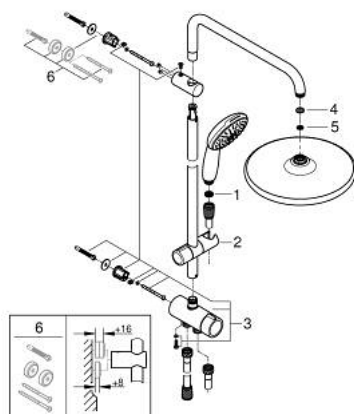

26 979 001 TEMPESTA SYSTEM 250 COLONNE DE DOUCHE AVEC INVERSEUR MANUEL

DESCRIPTION DU PRODUIT

- comprenant :
- bras de douche de 390 mm orientable horizontalement
- inverseur pour passer de douche de tête à douchette à main
- douche de tête Tempesta 250 (26 666)
- 2 types de jets (avec inverseur) : Rain, SmartRain
- débit maximum à 3 bars : 7,5 l/min
- partie supérieure de la douche de tête blanche
- avec rotule, angle de rotation $\pm 10^\circ$
- douchette Tempesta 110 (26 912)
- 2 jets: Rain, Jet
- débit maximum à 3 bars : 6,9 l/min
- réglable en hauteur par élément coulissant
- la distance entre l'inverseur et le support supérieur : 920 mm
- flexible de douche Relaxaflex 1500 mm (28 151)
- flexible de douche Relaxaflex 500 mm (22 115)
- Installation flexible: raccordement au robinet/ union murale pour alimentation en eau avec filetage 1/2" du tuyau de douche de 500 mm
- GROHE EcoJoy économie d'eau
- GROHE SmartSwitch - Tourner simplement le bouton pour profiter du jet souhaité
- GROHE DreamSpray jet parfaitement uniforme
- bague en silicone ShockProof (anti-choc)
- GROHE LongLife finition durable
- procédé anti-calcaire GROHE SpeedClean
- conduits d'eau internes, longévité maximale
- convenable pour chauffe-eau instantané à partir de 18 kW/h
- débit maximum à 3 bars : 7,5 l/min
- débit minimum nécessaire 5 l/min
- pression minimale 1 bar
- gamme GROHE Professional

26 979 001 TEMPESTA SYSTEM 250 COLONNE DE DOUCHE AVEC INVERSEUR MANUEL

PIÈCES DE RECHANGE

- 1: Filtre (Numéro de commande 0700200M)
- 2: Curseur (Numéro de commande 48609000)
- 3: Mécanisme d'inverseur (Numéro de commande 48338000)
- 4: Joint fibre 15x21 (Numéro de commande 0138900M)
- 5: Filtre (Numéro de commande 48007000)
- 6: Cale d'épaisseur (Numéro de commande 26496000)*