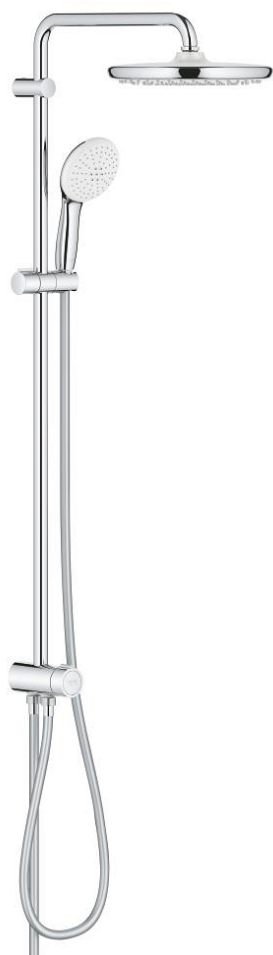

26 979 001 TEMPESTA SYSTEM 250 COLONNE DE DOUCHE AVEC INVERSEUR MANUEL

DESCRIPTION DU PRODUIT

- comprenant :
- bras de douche de 390 mm orientable horizontalement
- inverseur pour passer de douche de tête à douchette à main
- douche de tête Tempesta 250 (26 666)
- 2 types de jets (avec inverseur) : Rain, SmartRain
- débit maximum à 3 bars : 7,5 l/min
- partie supérieure de la douche de tête blanche
- avec rotule, angle de rotation $\pm 10^\circ$
- douchette Tempesta 110 (26 912)
- 2 jets: Rain, Jet
- débit maximum à 3 bars : 6,9 l/min
- réglable en hauteur par élément coulissant
- la distance entre l'inverseur et le support supérieur : 920 mm
- flexible de douche Relaxaflex 1500 mm (28 151)
- flexible de douche Relaxaflex 500 mm (22 115)
- Installation flexible: raccordement au robinet/ union murale pour alimentation en eau avec filetage 1/2" du tuyau de douche de 500 mm
- GROHE EcoJoy économie d'eau
- GROHE SmartSwitch - Tourner simplement le bouton pour profiter du jet souhaité
- GROHE DreamSpray jet parfaitement uniforme
- bague en silicone ShockProof (anti-choc)
- GROHE LongLife finition durable
- procédé anti-calcaire GROHE SpeedClean
- conduits d'eau internes, longévité maximale
- convenable pour chauffe-eau instantané à partir de 18 kW/h
- débit maximum à 3 bars : 7,5 l/min
- débit minimum nécessaire 5 l/min
- pression minimale 1 bar
- gamme GROHE Professional

26 979 001 TEMPESTA SYSTEM 250 COLONNE DE DOUCHE AVEC INVERSEUR MANUEL

PIÈCES DE RECHANGE

- 1: Filtre (Numéro de commande 0700200M)
- 2: Curseur (Numéro de commande 48609000)
- 3: Mécanisme d'inverseur (Numéro de commande 48338000)
- 4: Joint fibre 15x21 (Numéro de commande 0138900M)
- 5: Filtre (Numéro de commande 48007000)
- 6: Cale d'épaisseur (Numéro de commande 26496000)*