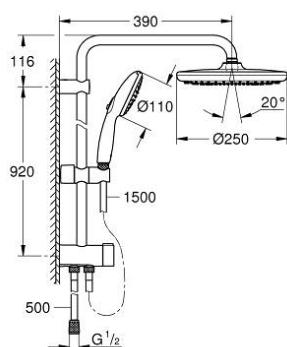

26 979 001 TEMPESTA SYSTEM 250 COLONNE DE DOUCHE AVEC INVERSEUR MANUEL

DESCRIPTION DU PRODUIT

- comprenant :
- bras de douche de 390 mm orientable horizontalement
- inverseur pour passer de douche de tête à douchette à main
- douche de tête Tempesta 250 (26 666)
- 2 types de jets (avec inverseur) : Rain, SmartRain
- débit maximum à 3 bars : 7,5 l/min
- partie supérieure de la douche de tête blanche
- avec rotule, angle de rotation $\pm 10^\circ$
- douchette Tempesta 110 (26 912)
- 2 jets: Rain, Jet
- débit maximum à 3 bars : 6,9 l/min
- réglable en hauteur par élément coulissant
- la distance entre l'inverseur et le support supérieur : 920 mm
- flexible de douche Relaxaflex 1500 mm (28 151)
- flexible de douche Relaxaflex 500 mm (22 115)
- Installation flexible: raccordement au robinet/ union murale pour alimentation en eau avec filetage 1/2" du tuyau de douche de 500 mm
- GROHE EcoJoy économie d'eau
- GROHE SmartSwitch - Tourner simplement le bouton pour profiter du jet souhaité
- GROHE DreamSpray jet parfaitement uniforme
- bague en silicone ShockProof (anti-choc)
- GROHE LongLife finition durable
- procédé anti-calcaire GROHE SpeedClean
- conduits d'eau internes, longévité maximale
- convenable pour chauffe-eau instantané à partir de 18 kW/h
- débit maximum à 3 bars : 7,5 l/min
- débit minimum nécessaire 5 l/min
- pression minimale 1 bar
- gamme GROHE Professional

26 979 001 TEMPESTA SYSTEM 250 COLONNE DE DOUCHE AVEC INVERSEUR MANUEL

PIÈCES DE RECHANGE

- 1: Filtre (Numéro de commande 0700200M)
- 2: Curseur (Numéro de commande 48609000)
- 3: Mécanisme d'inverseur (Numéro de commande 48338000)
- 4: Joint fibre 15x21 (Numéro de commande 0138900M)
- 5: Filtre (Numéro de commande 48007000)
- 6: Cale d'épaisseur (Numéro de commande 26496000)*