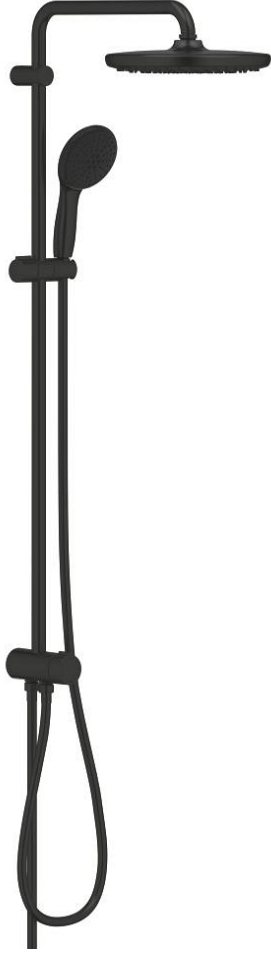

1 243 979 26 250 TEMPESTA SYSTEM الدش المرنة المزودة بمحول للتثبيت الحائطي

وصف المنتج:

يتألف مما يلي:

ذراع دش أفقي مقاس 390 مم، قابل للتعديل قبل التركيب

الدش الرأسي البيئي

التغيير عن طريق المحول بين الدش اليدوي والدش الرأسي أو إعداد

head shower Tempesta 250 •

نمطان للرشاش (عن طريق المحول): Rain, SmartRain •

maximum flow rate (at 3 bar): 7.5 l/min •

head shower with black rear cover •

زاوية التدوير $\pm 10^\circ$ •

hand shower Tempesta 110 (26 912) •

2 spray patterns: Rain, Jet •

maximum flow rate (at 3 bar): 6.9 l/min •

قابل لتعديل الارتفاع بعنصر منزلق

المسافة بين المحول والذراع العلوي: 920 مم

shower hose Relaxaflex 1500 mm 1/2" x 1/2" •

خرطوم دش Relaxaflex مقاس 500 مم

بسّمك 1/2 بوصة من خرطوم المياه مقاس 500 مم

تركيب من: وصلة للسنبر / وحدة حائطية لمورد المياه مع سلك

تقنية GROHE EcoJoy لمياه أقل وتدفق ممتاز

GROHE SmartSwitch - easily rotate the dial to enjoy your preferred spray