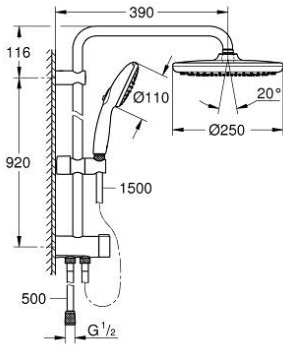

1 243 979 26 250 TEMPESTA SYSTEM الدش المرنة المزودة بمحول للتثبيت الحائطي

وصف المنتج:

يتألف مما يلي:

ذراع دش أفقي مقاس 390 مم، قابل للتعديل قبل التركيب

الدش الرأسي البيئي

التغيير عن طريق المحول بين الدش اليدوي والدش الرأسي أو إعداد

head shower Tempesta 250 •

نمطان للرشاش (عن طريق المحول): Rain, SmartRain •

maximum flow rate (at 3 bar): 7.5 l/min •

head shower with black rear cover •

زاوية التدوير $\pm 10^\circ$ •

hand shower Tempesta 110 (26 912) •

2 spray patterns: Rain, Jet •

maximum flow rate (at 3 bar): 6.9 l/min •

قابل لتعديل الارتفاع بعنصر منزلق

المسافة بين المحول والذراع العلوي: 920 مم

shower hose Relaxaflex 1500 mm 1/2" x 1/2" •

خرطوم دش Relaxaflex مقاس 500 مم

بسّمك 1/2 بوصة من خرطوم المياه مقاس 500 مم

تركيب من: وصلة للسنبر / وحدة حائطية لمورد المياه مع سلك

تقنية GROHE EcoJoy لمياه أقل وتدفق ممتاز

GROHE SmartSwitch - easily rotate the dial to enjoy your preferred spray