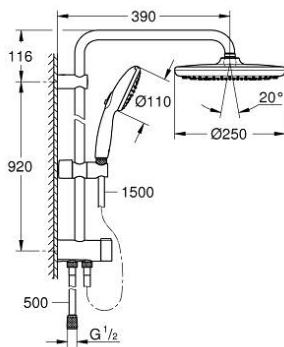

26 979 243 1 TEMPESTA SYSTEM 250 COLONNE DE DOUCHE AVEC INVERSEUR MANUEL

DESCRIPTION DU PRODUIT

- comprenant :
- bras de douche de 390 mm orientable horizontalement
- inverseur pour passer de douche de tête à douchette à main
- douche de tête Tempesta 250
- 2 types de jets (avec inverseur) : Rain, SmartRain
- débit maximum à 3 bars : 7,5 l/min
- partie supérieure de la douche de tête noir
- avec rotule, angle de rotation $\pm 10^\circ$
- douchette Tempesta 110 (26 912)
- 2 jets: Rain, Jet
- débit maximum à 3 bars : 6,9 l/min
- réglable en hauteur par élément coulissant
- la distance entre l'inverseur et le support supérieur : 920 mm
- flexible Relaxaflex 1500 mm 1/2" x 1/2"
- flexible de douche Relaxaflex 500 mm
- Installation flexible: raccordement au robinet/ union murale pour alimentation en eau avec filetage 1/2" du tuyau de douche de 500 mm
- GROHE EcoJoy économie d'eau
- GROHE SmartSwitch - Tourner simplement le bouton pour profiter du jet souhaité
- GROHE DreamSpray jet parfaitement uniforme
- bague en silicone ShockProof (anti-choc)
- procédé anti-calcaire GROHE SpeedClean
- conduits d'eau internes, longévité maximale
- convenable pour chauffe-eau instantané à partir de 18 kW/h
- débit maximum à 3 bars : 7,5 l/min
- débit minimum nécessaire 5 l/min
- pression minimale 1 bar
- gamme GROHE Professional