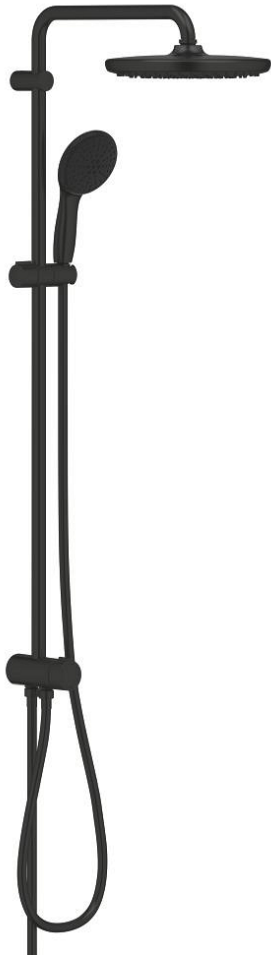

26 979 243 1 TEMPESTA SYSTEM 250 COLONNE DE DOUCHE AVEC INVERSEUR MANUEL

DESCRIPTION DU PRODUIT

- comprenant :
- bras de douche de 390 mm orientable horizontalement
- inverseur pour passer de douche de tête à douchette à main
- douche de tête Tempesta 250
- 2 types de jets (avec inverseur) : Rain, SmartRain
- débit maximum à 3 bars : 7,5 l/min
- partie supérieure de la douche de tête noir
- avec rotule, angle de rotation $\pm 10^\circ$
- douchette Tempesta 110 (26 912)
- 2 jets: Rain, Jet
- débit maximum à 3 bars : 6,9 l/min
- réglable en hauteur par élément coulissant
- la distance entre l'inverseur et le support supérieur : 920 mm
- flexible Relaxaflex 1500 mm 1/2" x 1/2"
- flexible de douche Relaxaflex 500 mm
- Installation flexible: raccordement au robinet/ union murale pour alimentation en eau avec filetage 1/2" du tuyau de douche de 500 mm
- GROHE EcoJoy économie d'eau
- GROHE SmartSwitch - Tourner simplement le bouton pour profiter du jet souhaité
- GROHE DreamSpray jet parfaitement uniforme
- bague en silicone ShockProof (anti-choc)
- procédé anti-calcaire GROHE SpeedClean
- conduits d'eau internes, longévité maximale
- convenable pour chauffe-eau instantané à partir de 18 kW/h
- débit maximum à 3 bars : 7,5 l/min
- débit minimum nécessaire 5 l/min
- pression minimale 1 bar
- gamme GROHE Professional