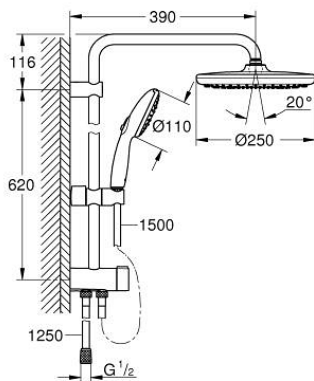

## 26 980 001 TEMPESTA SYSTEM 250 COLONNE DE DOUCHE AVEC INVERSEUR MANUEL

### DESCRIPTION DU PRODUIT

- comprenant :
- bras de douche de 390 mm orientable horizontalement
- inverseur pour passer de douche de tête à douchette à main
- douche de tête Tempesta 250 (26 666)
- 2 types de jets (avec inverseur) : Rain, SmartRain
- débit maximum à 3 bars : 7,9 l/min
- partie supérieure de la douche de tête blanche
- avec rotule, angle de rotation  $\pm 10^\circ$
- douchette Tempesta 110 (28 419)
- types de jets : Rain, Jet, Massage
- débit maximum à 3 bars : 7,4 l/min
- réglable en hauteur par élément coulissant
- distance entre l'inversion et le support supérieur: 620 mm
- flexible de douche Relexaflex 1500 mm (28 151)
- flexible de douche Relexaflex 1250 mm (28 150)
- installation versatile: connection au robinet / coude de sortie grâce au flexible 1/2" de 1250 mm
- maximum flow rate system (at 3 bar): 7.9 l/min
- GROHE EcoJoy économie d'eau
- GROHE SmartSwitch - Tourner simplement le bouton pour profiter du jet souhaité
- GROHE DreamSpray jet parfaitement uniforme
- bague en silicone ShockProof (anti-choc)
- GROHE LongLife finition durable
- procédé anti-calcaire GROHE SpeedClean
- conduits d'eau internes, longévité maximale
- convenable pour chauffe-eau instantané à partir de 18 kW/h
- débit minimum nécessaire 5 l/min
- pression minimale 1 bar
- gamme GROHE Professional

### PIÈCES DE RECHANGE

- 1: Filtre (Numéro de commande 0700200M)
- 2: Curseur (Numéro de commande 48609000)
- 3: Mécanisme d'inverseur (Numéro de commande 48338000)
- 4: Joint fibre 15x21 (Numéro de commande 0138900M)
- 5: Filtre (Numéro de commande 48007000)
- 6: Cale d'épaisseur (Numéro de commande 26496000)\*