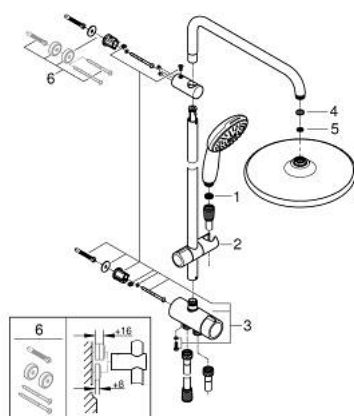

## 26 980 001 TEMPESTA SYSTEM 250 COLONNE DE DOUCHE AVEC INVERSEUR MANUEL

### DESCRIPTION DU PRODUIT

- comprenant :
- bras de douche de 390 mm orientable horizontalement
- inverseur pour passer de douche de tête à douchette à main
- douche de tête Tempesta 250 (26 666)
- 2 types de jets (avec inverseur) : Rain, SmartRain
- débit maximum à 3 bars : 7,9 l/min
- partie supérieure de la douche de tête blanche
- avec rotule, angle de rotation  $\pm 10^\circ$
- douchette Tempesta 110 (28 419)
- types de jets : Rain, Jet, Massage
- débit maximum à 3 bars : 7,4 l/min
- réglable en hauteur par élément coulissant
- distance entre l'inversion et le support supérieur: 620 mm
- flexible de douche Relexaflex 1500 mm (28 151)
- flexible de douche Relexaflex 1250 mm (28 150)
- installation versatile: connection au robinet / coude de sortie grâce au flexible 1/2" de 1250 mm
- maximum flow rate system (at 3 bar): 7.9 l/min
- GROHE EcoJoy économie d'eau
- GROHE SmartSwitch - Tourner simplement le bouton pour profiter du jet souhaité
- GROHE DreamSpray jet parfaitement uniforme
- bague en silicone ShockProof (anti-choc)
- GROHE LongLife finition durable
- procédé anti-calcaire GROHE SpeedClean
- conduits d'eau internes, longévité maximale
- convenable pour chauffe-eau instantané à partir de 18 kW/h
- débit minimum nécessaire 5 l/min
- pression minimale 1 bar
- gamme GROHE Professional

### PIÈCES DE RECHANGE

- 1: Filtre (Numéro de commande 0700200M)
- 2: Curseur (Numéro de commande 48609000)
- 3: Mécanisme d'inverseur (Numéro de commande 48338000)
- 4: Joint fibre 15x21 (Numéro de commande 0138900M)
- 5: Filtre (Numéro de commande 48007000)
- 6: Cale d'épaisseur (Numéro de commande 26496000)\*