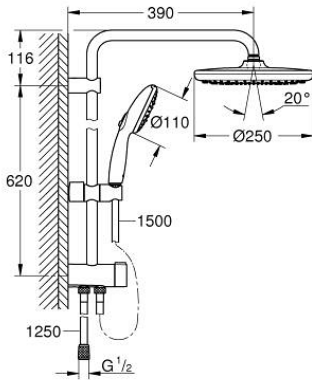

1 243 980 26 250 TEMPESTA SYSTEM الدش المرنة المزودة بمحول للتثبيت الحائطي

وصف المنتج

• يتألف مما يلي:

• ذراع دش أفقي مقاس 390 مم، قابل للتعديل قبل التركيب

الدش الرأسي البيئي

• التغيير عن طريق المحول بين الدش اليدوي والدش الرأسي أو إعداد

head shower Tempesta 250 •

• نمطان للرشاش (عن طريق المحول): Rain, SmartRain •

maximum flow rate (at 3 bar): 7.9 l/min •

head shower with black rear cover •

• زاوية التدوير $\pm 10^\circ$

hand shower Tempesta 110 •

spray patterns: Rain, Jet, Massage •

maximum flow rate (at 3 bar): 7.4 l/min •

• قابل لتعديل الارتفاع بعنصر منزلق

• المسافة بين المحول والذراع العلوي: 620 مم

shower hose Relaxaflex 1500 mm 1/2" x 1/2" •

shower hose Relaxaflex 1250 mm 1/2" x 1/2" •

بسمك 1/2 بوصة من خرطوم المياه بمقاس 1250 مم

• تركيب من: وصلة للصنوبر / وحدة حائطية لمورد المياه مع سلك

maximum flow rate system (at 3 bar): 7.9 l/min •

• تقنية GROHE EcoJoy لمياه أقل وتدفق ممتاز

GROHE SmartSwitch - easily rotate the dial to enjoy your preferred spray