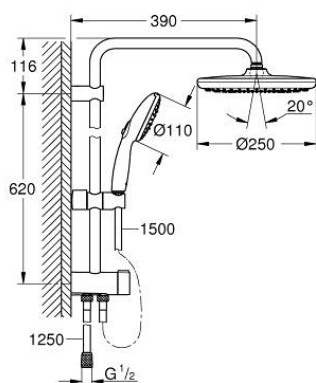

## 26 980 243 1 TEMPESTA SYSTEM 250 COLONNE DE DOUCHE AVEC INVERSEUR MANUEL

### DESCRIPTION DU PRODUIT

- comprenant :
- bras de douche de 390 mm orientable horizontalement
- inverseur pour passer de douche de tête à douchette à main
- douche de tête Tempesta 250
- 2 types de jets (avec inverseur) : Rain, SmartRain
- débit maximum à 3 bars : 7,9 l/min
- partie supérieure de la douche de tête noir
- avec rotule, angle de rotation  $\pm 10^\circ$
- douchette Tempesta 110
- types de jets : Rain, Jet, Massage
- débit maximum à 3 bars : 7,4 l/min
- réglable en hauteur par élément coulissant
- distance entre l'inversion et le support supérieur: 620 mm
- flexible Relaxaflex 1500 mm 1/2" x 1/2"
- flexible Relaxaflex 1250 mm 1/2 x 1/2"
- installation versatile: connection au robinet / coude de sortie grâce au flexible 1/2" de 1250 mm
- maximum flow rate system (at 3 bar): 7.9 l/min
- GROHE EcoJoy économie d'eau
- GROHE SmartSwitch - Tourner simplement le bouton pour profiter du jet souhaité
- GROHE DreamSpray jet parfaitement uniforme
- bague en silicone ShockProof (anti-choc)
- procédé anti-calcaire GROHE SpeedClean
- conduits d'eau internes, longévité maximale
- convenable pour chauffe-eau instantané à partir de 18 kW/h
- débit minimum nécessaire 5 l/min
- pression minimale 1 bar
- gamme GROHE Professional