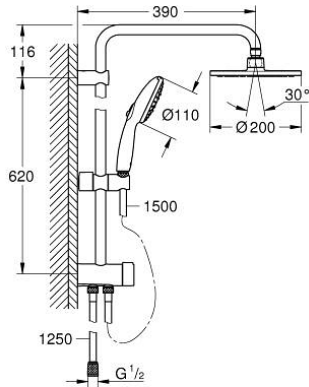

TEMPESTA SYSTEM 200 26 981 001 مجموعة الدش المرنة المزودة بمحول للثبيت الحائطي

وصف المنتج:

يتألف مما يلي:

ذراع دُش أفقي مقاس 390 مم، قابل للتعديل قبل التركيب

الدُش الرأسي البيئي

التغيير عن طريق المحول بين الدُش اليدوي والدُش الرأسي أو إعداد

دُش رأسي من مجموعة Tempesta Cosmopolitan 200 (541 27)

نمطان للرشاش (عن طريق المحول): Rain, SmartRain

بمفصل كروي

زاوية التدوير $\pm 15^\circ$

hand shower Tempesta 110 (26 914)

spray patterns: Rain, Jet, Massage

قابل لتعديل الارتفاع بعنصر منزلق

المسافة بين المحول والذراع العلوي: 620 مم

خرطوم دُش Relexaflex مقاس 1500 مم (151 28)

خرطوم دُش Relexaflex مقاس 1250 مم (150 28)

تقنية GROHE EcoJoy لمياه أقل وتدفق ممتاز

maximum flow rate (at 3 bar): 6.5 l/min

بسّمك 1/2 بوصة من خرطوم المياه بمقاس 1250 مم

تركيب من: وصلة للصنبور / وحدة حائطية لمورد المياه مع سلك

GROHE SmartSwitch - easily rotate the dial to enjoy your preferred spray

option

تقنية GROHE DreamSpray لنمط رشاش مثالي