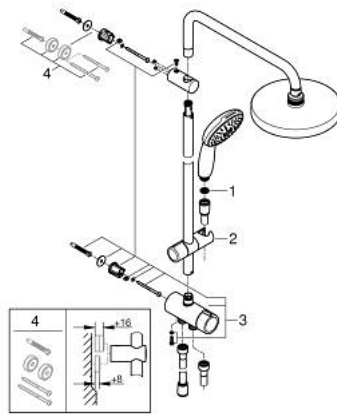

26 981 001 TEMPESTA SYSTEM 200 COLONNE DE DOUCHE AVEC INVERSEUR MANUEL

DESCRIPTION DU PRODUIT

- comprenant :
- bras de douche de 390 mm orientable horizontalement
- inverseur pour passer de douche de tête à douchette à main
- douche de tête Tempesta Cosmopolitan 200 (27 541)
- 2 types de jets (avec inverseur) : Rain, SmartRain
- avec rotule
- angle de rotation $\pm 20^\circ$
- douchette Tempesta 110 (26 914)
- types de jets : Rain, Jet, Massage
- réglable en hauteur par élément coulissant
- distance entre l'inversion et le support supérieur: 620 mm
- flexible de douche Relexaflex 1500 mm (28 151)
- flexible de douche Relexaflex 1250 mm (28 150)
- GROHE EcoJoy économie d'eau
- débit maximum à 3 bars : 6,5 l/min
- installation versatile: connection au robinet / coude de sortie grâce au flexible 1/2" de 1250 mm
- GROHE SmartSwitch - Tourner simplement le bouton pour profiter du jet souhaité
- GROHE DreamSpray jet parfaitement uniforme
- bague en silicone ShockProof (anti-choc)
- GROHE LongLife finition durable
- procédé anti-calcaire GROHE SpeedClean
- conduits d'eau internes, longévité maximale

26 981 001 TEMPESTA SYSTEM 200 COLONNE DE DOUCHE AVEC INVERSEUR MANUEL

PIÈCES DE RECHANGE

- 1: Filtre (Numéro de commande 0700200M)
- 2: Curseur (Numéro de commande 48609000)
- 3: Mécanisme d'inverseur (Numéro de commande 48338000)
- 4: Cale d'épaisseur (Numéro de commande 26496000)*