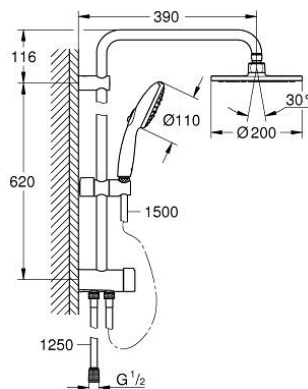

26 981 001 TEMPESTA SYSTEM 200 COLONNE DE DOUCHE AVEC INVERSEUR MANUEL

DESCRIPTION DU PRODUIT

- comprenant :
- bras de douche de 390 mm orientable horizontalement
- inverseur pour passer de douche de tête à douchette à main
- douche de tête Tempesta Cosmopolitan 200 (27 541)
- 2 types de jets (avec inverseur) : Rain, SmartRain
- avec rotule
- angle de rotation $\pm 20^\circ$
- douchette Tempesta 110 (26 914)
- types de jets : Rain, Jet, Massage
- réglable en hauteur par élément coulissant
- distance entre l'inversion et le support supérieur: 620 mm
- flexible de douche Relexaflex 1500 mm (28 151)
- flexible de douche Relexaflex 1250 mm (28 150)
- GROHE EcoJoy économie d'eau
- débit maximum à 3 bars : 6,5 l/min
- installation versatile: connection au robinet / coude de sortie grâce au flexible 1/2" de 1250 mm
- GROHE SmartSwitch - Tourner simplement le bouton pour profiter du jet souhaité
- GROHE DreamSpray jet parfaitement uniforme
- bague en silicone ShockProof (anti-choc)
- GROHE LongLife finition durable
- procédé anti-calcaire GROHE SpeedClean
- conduits d'eau internes, longévité maximale

26 981 001 TEMPESTA SYSTEM 200 COLONNE DE DOUCHE AVEC INVERSEUR MANUEL

PIÈCES DE RECHANGE

- 1: Filtre (Numéro de commande 0700200M)
- 2: Curseur (Numéro de commande 48609000)
- 3: Mécanisme d'inverseur (Numéro de commande 48338000)
- 4: Cale d'épaisseur (Numéro de commande 26496000)*