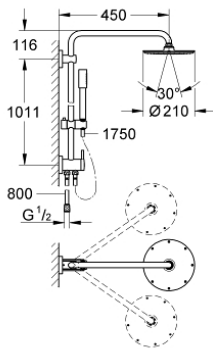

RAINSHOWER SYSTEM 210 27 058 000 شاور سيستم المزودة بمحول
 /للتثبيت الحائطي

وصف المنتج

- ذراع دش 450 ملم أفقية قابلة للتدوير
- قم بالتغيير بين الدش اليدوي ودش الرأس باستخدام المحول
- رأس دش Rainshower Cosmopolitan 210 معدنية
- maximum flow rate (at 3 bar): 16.5 l/min
- بمفصل كروي
- زاوية التدوير $\pm 15^\circ$
- metal stick hand shower
- maximum flow rate (at 3 bar): 12 l/min
- قابل لتعديل الارتفاع بعنصر منزلق
- خرطوم الدش المعدني 1750 مم
- الصنبور/ الجدار
- وصلة للإمداد بالماء بسلك 1/2 بوصة من خرطوم الدش 800 مم لقارن
- maximum flow rate system (at 3 bar): 16.5 l/min
- تقنية GROHE DreamSpray لنمط رشاش مثالي
- طلاء كروم GROHE LongLife
- نظام منع التكالسات GROHE SpeedClean
- دليل Inner WaterGuide لحياة أطول
- ملاتم للسخانات الفورية من 18 كيلووات/س
- الحد الأدنى لمعدل التدفق 5 ل/دقيقة
- الضغط الموصى به 1.0 إلى 5.0 بار

RAINSHOWER SYSTEM 210 27 058 000 شاور سيستم المزودة بمحول BR </> /> للثبيت الحائطي

قطع الغيار:

- 1: طقم قطع غيار (رقم الطلب: 45933000).
- 2: مصفاة غبار (رقم الطلب: 0700200M).
- 3: عنصر انزلاق (رقم الطلب: 12140000).
- 4: طقم بديل لصمام دوار (رقم الطلب: 45915000).
- 5: صمام مانع للإرجاع (رقم الطلب: 08565000).
- 6: حامل عامود دش (رقم الطلب: 48279000).
- 7: قرص تعويض* (رقم الطلب: 27180000).
- 8: عمود دش لتنظم الدش* (رقم الطلب: 14047000).