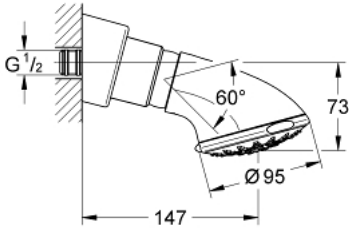

RELEXA 100 FIVE 27 062 000 سماعه رأسيه مزود بـ 5 رشاشات

وصف المنتج

• رذاذ طبيعي، Jet, Rain, Massage, Champagne

• maximum flow rate (at 3 bar): 20 l/min

• وصلة كروية

• زاوية الميل المعتمدة على التركيب

• سلك توصيل مع عازل مجمع مسبقاً

• تقنية GROHE DreamSpray لنمط رشاش مثالي

• طلاء كروم GROHE LongLife

• نظام منع التكدسات GROHE SpeedClean

• دليل Inner WaterGuide لحياة أطول

• الحد الأدنى لمعدل التدفق 7.5 ل/دقيقة

RELEXA 100 FIVE 27 062 000 سماعه رأسيه مزود بـ 5 رشاشات

قطع الغيار:

1: غطاء مثقوب من المنتصف (رقم الطلب: 45664000).

2: دبوس ملولب (رقم الطلب: 45665000) M6 x 6

3: مصفاة غبار (رقم الطلب: 0492200M)