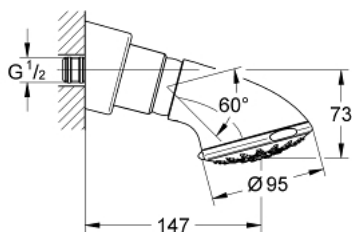

27 062 000 RELEXA 100 FIVE DOUCHE DE TÊTE 5 JETS

DESCRIPTION DU PRODUIT

- types de jets : normal, concentré, champagne, massant, pluie
- débit maximum à 3 bars : 20 l/min
- rotule
- angle d'inclinaison fonction du montage
- raccord fileté avec joint d'étanchéité prémonté
- GROHE DreamSpray jet parfaitement uniforme
- GROHE LongLife finition durable
- procédé anti-calcaire GROHE SpeedClean
- conduits d'eau internes, longévité maximale
- débit minimum nécessaire 7,5 l/min.

27 062 000 RELEXA 100 FIVE DOUCHE DE TÊTE 5 JETS

PIÈCES DE RECHANGE

- 1: Rosace (Numéro de commande 45664000)
- 2: Vis pointeau M6x6 (Numéro de commande 45665000)
- 3: Filtre (Numéro de commande 0492200M)