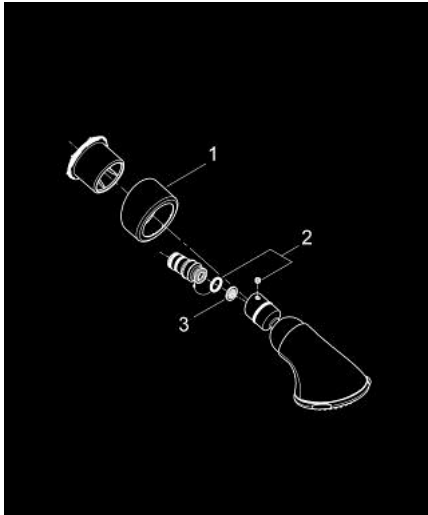

27 062 000 RELEXA 100 FIVE DOUCHE DE TÊTE 5 JETS

DESCRIPTION DU PRODUIT

- types de jets : normal, concentré, champagne, massant, pluie
- débit maximum à 3 bars : 20 l/min
- rotule
- angle d'inclinaison fonction du montage
- raccord fileté avec joint d'étanchéité prémonté
- GROHE DreamSpray jet parfaitement uniforme
- GROHE LongLife finition durable
- procédé anti-calcaire GROHE SpeedClean
- conduits d'eau internes, longévité maximale
- débit minimum nécessaire 7,5 l/min.

27 062 000 RELEXA 100 FIVE DOUCHE DE TÊTE 5 JETS

PIÈCES DE RECHANGE

- 1: Rosace (Numéro de commande 45664000)
- 2: Vis pointeau M6x6 (Numéro de commande 45665000)
- 3: Filtre (Numéro de commande 0492200M)