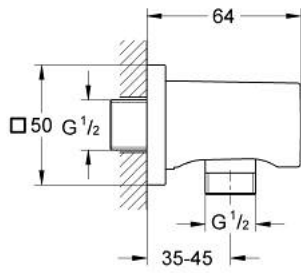

## مخرج الشور RAINSHOWER 27 076 DC0

وصف المنتج

male connection thread 1/2"

مع شمسة مربعة

GROHE LongLife طلاء

محمي من التدفق العكسي

Pure Freude  
an Wasser

## مخرج الشور RAINSHOWER 27 076 DC0

قطع الغيار:

1: صمام مانع للإرجاع (08565000 رقم الطلب):