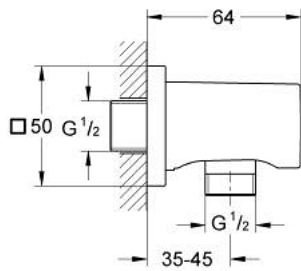

27 076 DC0 RAINSHOWER COUDE À ENCASTRER

DESCRIPTION DU PRODUIT

- filetage extérieur 1/2"
- avec rosace carrée
- finition GROHE LongLife
- protégé contre le retour d'eau

27 076 DC0 RAINSHOWER COUDE À ENCASTRER

PIÈCES DE RECHANGE

1: Clapet anti-retour (Numéro de commande 08565000)