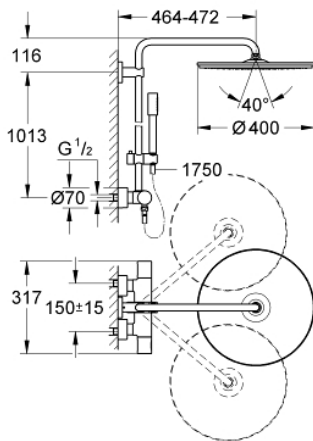

RAINSHOWER SYSTEM 400 27 174 001 شاور سيستم بالترموستات للتثبيت الحائطي

وصف المنتج

- ذراع دش 450 ملم أفقية قابلة للتدوير
- ترموستات مكشوف بوظيفة Aquadimmer
- يسمح بالتغيير بين:
- رأس دش Rainshower Cosmopolitan 400
- maximum flow rate (at 3 bar): 12 l/min
- الخامة: معدن
- زاوية التدوير $\pm 20^\circ$
- metal stick hand shower
- maximum flow rate (at 3 bar): 16 l/min
- قابل لتعديل الارتفاع بعنصر منزلق
- خرطوم الدش المعدني 1750 مم
- maximum flow rate system (at 3 bar): 16 l/min
- القلب المصغر GROHE TurboStat بالعنصر الحراري الشمعي
- زر أمان GROHE SafeStop عند 38° م
- محدد درجة الحرارة GROHE SafeStop Plus الاختياري عند 43 درجة مئوية مدرج
- GROHE CoolTouch
- تقنية GROHE DreamSpray لنمط رشاش مثالي
- GROHE LongLife طلاء كروم
- نظام منع التكدسات GROHE SpeedClean
- دليل Inner WaterGuide لحياة أطول
- ملائم للسخانات الفورية من 18 كيلووات/س
- الحد الأدنى لمعدل التدفق 5 ل/دقيقة