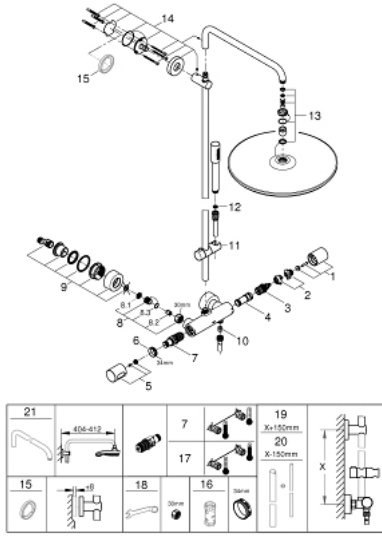

RAINSHOWER SYSTEM 400 27 174 001 شاور سيستم بالترموستات للتثبيت الحائطي

قطع الغيار:

1. 1: مقبض مقيد ماء (47804000 رقم الطلب:-)
2. 2: سدادة (47723000 رقم الطلب:-)
3. 3: مقبض ماء (47364000 رقم الطلب:-)
4. 4: طرد الماء (47887000 رقم الطلب:-)
5. 5: مقبض مقياس درجة الحرارة (47811000 رقم الطلب:-)
6. 6: حلقة تركيب (47743000 رقم الطلب:-)
7. 7: قلب مضغوط ترموستاتي 1/2 بوصة (47439000 رقم الطلب:-)
8. 8: صمام مانع للإرجاع (47189000 رقم الطلب:-)
- 8.1: مصفاة غبار (07264000 رقم الطلب:-)
- 8.2: صمام مانع للإرجاع (08565000 رقم الطلب:-)
- 8.3: حلقة دائرية بقطر 17 x قطر (03055000 رقم الطلب:-) 2
12. 9: الوحدة (12693000 رقم الطلب:-) S
13. 10: صمام مانع للإرجاع (08565000 رقم الطلب:-)
14. 11: عنصر انزلاق (12140000 رقم الطلب:-)
15. 12: مصفاة غبار (07002000 رقم الطلب:-)
16. 13: طقم قطع غيار (45933000 رقم الطلب:-)
17. 14: حامل عمود دش (48279000 رقم الطلب:-)
18. 15: قرص تعويض* (27180000 رقم الطلب:-)
19. 16: موسع مقبض* (19332000 رقم الطلب:-)
20. 17: قلب GROHE TurboStat 1/2 بوصة* (47175000 رقم الطلب:-)
21. 18: توسعة خاصة* (19377000 رقم الطلب:-)
22. 19: أنبوب شاور سيستم للتركيب العكسي* (48053000 رقم الطلب:-)
23. 20: أنبوب شاور سيستم للتركيب العكسي* (48054000 رقم الطلب:-)
24. 21: عمود دش لنظم الدش* (14047000 رقم الطلب:-)

* إكسسوارات اختيارية*