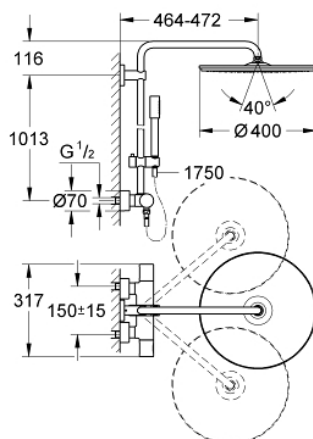

### DESCRIPTION DU PRODUIT

- bras de douche de 450 mm orientable horizontalement
- mitigeur thermostatique avec fonction Aquadimmer
- permet le changement entre:
  - douche de tête Rainshower Cosmopolitan 400
  - débit maximum à 3 bars : 12 l/min
  - matériel: métal
  - avec rotule, angle de rotation  $\pm 20^\circ$
  - metal stick hand shower
  - débit maximum à 3 bars : 16 l/min
  - réglable en hauteur par élément coulissant
  - flexible metal 1750 mm
  - maximum flow rate system (at 3 bar): 16 l/min
  - GROHE TurboStat régulation thermostatique quasi-instantanée
  - GROHE SafeStop butée à  $38^\circ\text{C}$
  - GROHE SafeStop Plus limiteur de température en option à  $43^\circ\text{C}$  inclus
  - GROHE CoolTouch
  - GROHE DreamSpray jet parfaitement uniforme
  - GROHE LongLife finition durable
  - procédé anti-calcaire GROHE SpeedClean
  - conduits d'eau internes, longévité maximale
  - convenable pour chauffe-eau instantané à partir de 18 kW/h
  - débit minimum nécessaire 5 l/min