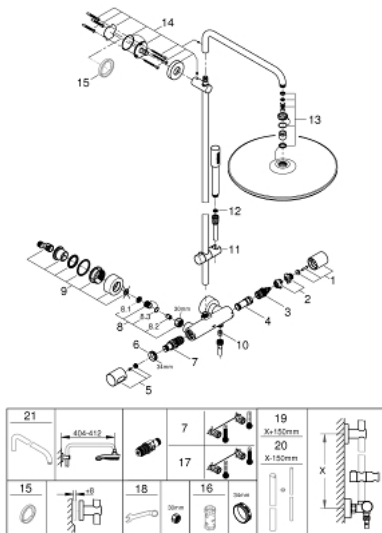

27 174 001 RAINSHOWER SYSTEM 400 COLONNE DE DOUCHE AVEC MITIGEUR THERMOSTATIQUE

PIÈCES DE RECHANGE

1. 1: Poignée pour Aquadimmer (Numéro de commande 47804000)
2. 2: Butée (Numéro de commande 47723000)
3. 3: Aquadimmer (Numéro de commande 47364000)
4. 4: conduite d'eau (Numéro de commande 47887000)
5. 5: Poignée graduée (Numéro de commande 47811000)
6. 6: Bague de fixation (Numéro de commande 47743000)
7. 7: Élément thermostatique compact 1/2" (Numéro de commande 47439000)
8. 8: Clapet anti-retour (Numéro de commande 47189000)
- 8.1: filtre à d'impuretés (Numéro de commande 0726400M)
- 8.2: Clapet anti-retour (Numéro de commande 08565000)
- 8.3: Joint torique 17 x 2 (Numéro de commande 0305500M)
12. 9: Raccord S mural (Numéro de commande 12693000)
13. 10: Clapet anti-retour (Numéro de commande 08565000)
14. 11: Curseur (Numéro de commande 12140000)
15. 12: Filtre (Numéro de commande 0700200M)
16. 13: jeu de pièces de rechange (Numéro de commande 45933000)
17. 14: Embout de barre (Numéro de commande 48279000)
18. 15: Cale d'épaisseur (Numéro de commande 27180000)*
19. 16: Clef (Numéro de commande 19332000)*
20. 17: Cartouche GROHE TurboStat 1/2" (Numéro de commande 47175000)*
21. 18: clé spéciale (Numéro de commande 19377000)*
22. 19: Colonne de douche (Numéro de commande 48053000)*
23. 20: Colonne de douche (Numéro de commande 48054000)*
24. 21: Bras de douche pour système de douche (Numéro de commande 14047000)*

* Accessoires en option