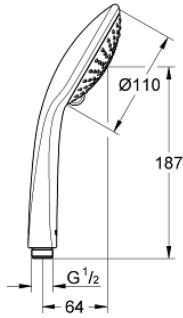

EUPHORIA 110 CHAMPAGNE 27 222 000 رشاشات الدش اليدوي الرباعية

وصف المنتج

- Rain, رذاذ Champagne SmartRain
- maximum flow rate (at 3 bar): 17 l/min
- تقنية GROHE DreamSpray لنمط رشاش مثالي
- GROHE SprayDimmer (تخفيض فوري في معدل التدفق)
- طلاء كروم GROHE LongLife
- نظام منع التلکسات GROHE SpeedClean
- دليل Inner WaterGuide لحياة أطول
- نظام تركيب عالمي، يناسب جميع خرطوم الدش القياسية
- مناسب للسخانات الفورية

Pure Freude
an Wasser

رشاشات الدش اليدوي الرباعية EUPHORIA 110 CHAMPAGNE 27 222 000

قطع الغيار:

1: مصفاة غبار (0700200M رقم الطلب:-)