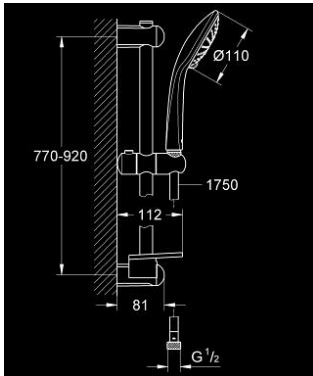

## EUPHORIA 110 DUO 27 225 001 مجموعة مسطره الدش ثلاثية الرشاشات

وصف المنتج

- دش يدوي (27 220) Duo
- maximum flow rate (at 3 bar): 16.6 l/min
- عامود دش، مقاس 900 مم (27 500)
- خرطوم دش Silverflex 1750 ملم (28 388)
- صينية (27 596) GROHE EasyReach
- تقنية GROHE DreamSpray لتمط رشاش مثالي
- GROHE SprayDimmer (تخفيض فوري في معدل التدفق)
- طلاء كروم GROHE LongLife
- Flexible Installation - 1 adjustable bracket for existing drill holes
- نظام منع التكالسات GROHE SpeedClean
- دليل لحياء أطول Inner WaterGuide
- لمنع التواء الخرطوم TwistStop
- مناسب للسخانات الفورية

EUPHORIA 110 DUO 27 225 001 مجموعة مسطره الدش ثلاثية الرشاشات

قطع الغيار:

1: حامل عامود دش (48098000 رقم الطلب:-)

2: عنصر انزلاق (48099000 رقم الطلب:-)

3: حامل عامود دش (48100000 رقم الطلب:-)

4: مصفاة غبار (0700200M رقم الطلب:-)