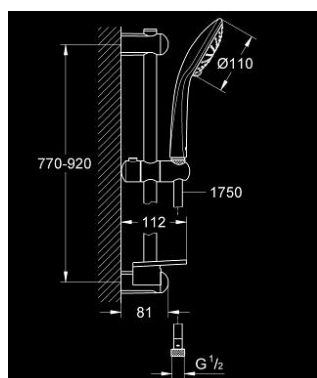

27 225 001 EUPHORIA 110 DUO SET DE DOUCHE 2 JETS

DESCRIPTION DU PRODUIT

- Douchette 2 jets (27 220 000)
- maximum flow rate (at 3 bar): 16.6 l/min
- barre de douche 900 mm (27 500)
- flexible Silverflex 1750 mm 1/2" x 1/2" (28 388)
- GROHE EasyReach porte savon (27 596)
- GROHE DreamSpray jet parfaitement uniforme
- GROHE SprayDimmer contrôle du débit
- GROHE LongLife finition durable
- Flexible Installation : fixation supérieure réglable en hauteur pour ajustement sur des trous existants
- procédé anti-calcaire GROHE SpeedClean
- conduits d'eau internes, longévité maximale
- TwistStop système anti-torsion
- adapté pour les chauffe-eau instantanés

27 225 001 EUPHORIA 110 DUO SET DE DOUCHE 2 JETS

PIÈCES DE RECHANGE

- 1: Embout de barre (Numéro de commande 48098000)
- 2: Curseur (Numéro de commande 48099000)
- 3: Embout de barre (Numéro de commande 48100000)
- 4: Filtre (Numéro de commande 0700200M)