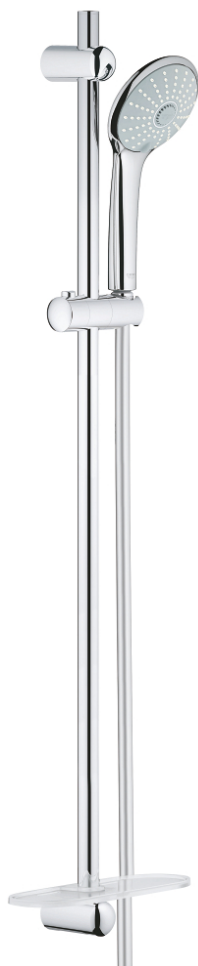

## 27 226 001 EUPHORIA 110 MASSAGE SET DE DOUCHE 3 JETS

### DESCRIPTION DU PRODUIT

- douchette Massage (27 221)
- maximum flow rate (at 3 bar): 16.6 l/min
- barre de douche 900 mm (27 500)
- flexible Silverflex 1750 mm 1/2" x 1/2" (28 388)
- GROHE EasyReach porte savon (27 596)
- GROHE DreamSpray jet parfaitement uniforme
- GROHE LongLife finition durable
- GROHE SprayDimmer contrôle du débit
- Flexible Installation : fixation supérieure réglable en hauteur pour ajustement sur des trous existants
- procédé anti-calcaire GROHE SpeedClean
- conduits d'eau internes, longévité maximale
- TwistStop système anti-torsion

### PIÈCES DE RECHANGE

- 1: Embout de barre (Numéro de commande 48098000)
- 2: Curseur (Numéro de commande 48099000)
- 3: Embout de barre (Numéro de commande 48100000)
- 4: Filtre (Numéro de commande 0700200M)