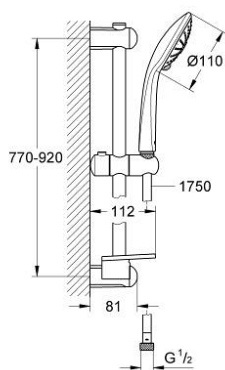

## 27 226 001 EUPHORIA 110 MASSAGE SET DE DOUCHE 3 JETS

### DESCRIPTION DU PRODUIT

- douchette Massage (27 221)
- maximum flow rate (at 3 bar): 16.6 l/min
- barre de douche 900 mm (27 500)
- flexible Silverflex 1750 mm 1/2" x 1/2" (28 388)
- GROHE EasyReach porte savon (27 596)
- GROHE DreamSpray jet parfaitement uniforme
- GROHE LongLife finition durable
- GROHE SprayDimmer contrôle du débit
- Flexible Installation : fixation supérieure réglable en hauteur pour ajustement sur des trous existants
- procédé anti-calcaire GROHE SpeedClean
- conduits d'eau internes, longévité maximale
- TwistStop système anti-torsion

### PIÈCES DE RECHANGE

- 1: Embout de barre (Numéro de commande 48098000)
- 2: Curseur (Numéro de commande 48099000)
- 3: Embout de barre (Numéro de commande 48100000)
- 4: Filtre (Numéro de commande 0700200M)