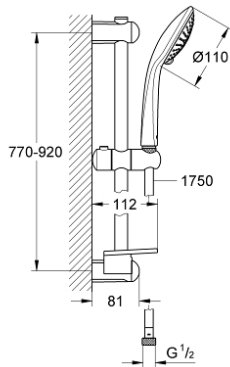

EUPHORIA 110 CHAMPAGNE 27 227 001 مجموعة مسطرة الدش ثلاثية الرشاشات

وصف المنتج

- دش يدوي Champagne (27 222)
- maximum flow rate (at 3 bar): 17 l/min
- عامود دش، مقياس 900 مم (27 500)
- خرطوم دش Silverflex 1750 ملم (28 388)
- صينية GROHE EasyReach (27 596)
- تقنية GROHE DreamSpray لتمط رشاش مثالي
- GROHE SprayDimmer (تخفيض فوري في معدل التدفق)
- طلاء كروم GROHE LongLife
- Flexible Installation - 1 adjustable bracket for existing drill holes
- نظام منع التكالسات GROHE SpeedClean
- دليل Inner WaterGuide لحياة أطول
- TwistStop لمنع التواء الخرطوم
- مناسب للسحانات الفورية

EUPHORIA 110 CHAMPAGNE 27 227 001 مجموعة مسطحة الدش ثلاثية الرشاشات

قطع الغيار:

1: حامل عامود دش (رقم الطلب: 48098000)

2: عنصر انزلاق (رقم الطلب: 48099000)

3: حامل عامود دش (رقم الطلب: 48100000)

4: مصفاة غبار (رقم الطلب: 0700200M)

5: صينية (رقم الطلب: 27596000) GROHE EasyReach

6: قرص تعويض* (رقم الطلب: 48051000)

*إكسسوارات اختيارية