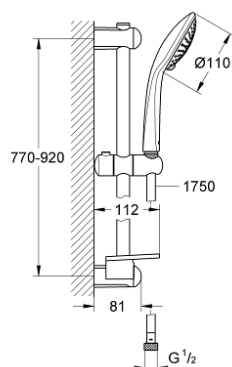

27 227 001 EUPHORIA 110 CHAMPAGNE SET DE DOUCHE 3 JETS

DESCRIPTION DU PRODUIT

- douchette Champagne (27 222 000)
- débit maximum à 3 bars : 17 l/min
- barre de douche 900 mm (27 500)
- flexible Silverflex 1750 mm 1/2" x 1/2" (28 388)
- GROHE EasyReach porte savon (27 596)
- GROHE DreamSpray jet parfaitement uniforme
- GROHE SprayDimmer contrôle du débit
- GROHE LongLife finition durable
- Flexible Installation : fixation supérieure réglable en hauteur pour ajustement sur des trous existants
- procédé anti-calcaire GROHE SpeedClean
- conduits d'eau internes, longévité maximale
- TwistStop système anti-torsion

27 227 001 EUPHORIA 110 CHAMPAGNE SET DE DOUCHE 3 JETS

PIÈCES DE RECHANGE

- 1: Embout de barre (Numéro de commande 48098000)
 - 2: Curseur (Numéro de commande 48099000)
 - 3: Embout de barre (Numéro de commande 48100000)
 - 4: Filtre (Numéro de commande 0700200M)
 - 5: Tablette GROHE EasyReach™ (Numéro de commande 27596000)
 - 6: Cale d'épaisseur (Numéro de commande 48051000)*
- * Accessoires en option