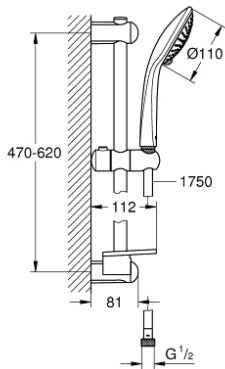

EUPHORIA 110 CHAMPAGNE 27 232 001 مجموعة مسطرة الدش ثلاثية الرشاشات

وصف المنتج

- دش يدوي (27 222) Champagne
- maximum flow rate (at 3 bar): 17 l/min
- عامود دش المعدني مقاس 600 مم (27 499)
- خرطوم دُش Silverflex 1750 ملم (28 388)
- صينية (27 596) GROHE EasyReach
- (تخفيض فوري في معدل التدفق) GROHE SprayDimmer
- تقنية GROHE DreamSpray لنمط رشاش مثالي
- طلاء كروم GROHE LongLife
- Flexible Installation - 1 adjustable bracket for existing drill holes
- نظام منع التكلسات GROHE SpeedClean
- دليل Inner WaterGuide لحياة أطول
- لمنع التواء الخرطوم TwistStop
- مناسب للسخانات الفورية

EUPHORIA 110 CHAMPAGNE 27 232 001 مجموعة مسطرة الدش ثلاثية الرشاشات

قطع الغيار:

1: حامل عامود دش (48098000 رقم الطلب).

2: عنصر انزلاق (48099000 رقم الطلب).

3: حامل عامود دش (48100000 رقم الطلب).

4: مصفاة غبار (0700200M رقم الطلب).

5: صينية (27596000 رقم الطلب) GROHE EasyReach.

6: قرص تعويض* (48051000 رقم الطلب).

* إكسسوارات اختيارية