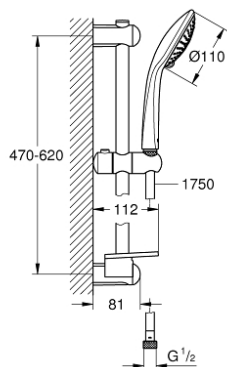

27 232 001 EUPHORIA 110 CHAMPAGNE SET DE DOUCHE 3 JETS

DESCRIPTION DU PRODUIT

- douchette Champagne (27 222 000)
- débit maximum à 3 bars : 17 l/min
- barre de douche 600 mm (27 499)
- flexible Silverflex 1750 mm 1/2" x 1/2" (28 388)
- GROHE EasyReach porte savon (27 596)
- GROHE SprayDimmer contrôle du débit
- GROHE DreamSpray jet parfaitement uniforme
- GROHE LongLife finition durable
- Flexible Installation : fixation supérieure réglable en hauteur pour ajustement sur des trous existants
- procédé anti-calcaire GROHE SpeedClean
- conduits d'eau internes, longévité maximale
- TwistStop système anti-torsion

27 232 001 EUPHORIA 110 CHAMPAGNE SET DE DOUCHE 3 JETS

PIÈCES DE RECHANGE

- 1: Embout de barre (Numéro de commande 48098000)
 - 2: Curseur (Numéro de commande 48099000)
 - 3: Embout de barre (Numéro de commande 48100000)
 - 4: Filtre (Numéro de commande 0700200M)
 - 5: Tablette GROHE EasyReach™ (Numéro de commande 27596000)
 - 6: Cale d'épaisseur (Numéro de commande 48051000)*
- * Accessoires en option