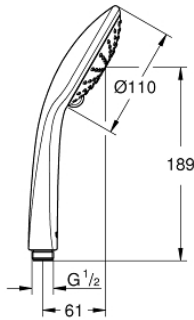

رشاشات الدُش اليدوي الرباعية EUPHORIA 110 DUO 27 238 000

وصفُ المنتج:

- maximum flow rate (at 3 bar): 9.1 l/min
- تقنية GROHE EcoJoy لمياه أقل وتدفق ممتاز
- تقنية GROHE DreamSpray لنمط رشاش مثالي
- GROHE SprayDimmer (تخفيض فوري في معدل التدفق)
- طلاء كروم GROHE LongLife
- نظام منع التلکسات GROHE SpeedClean
- دليل Inner WaterGuide لحياة أطول
- نظام تركيب عالمي، يناسب جميع خرطوم الدُش القياسية
- مناسب للسحانات الفورية

Pure Freude
an Wasser

رشاشات الدش اليدوي الرباعية EUPHORIA 110 DUO 27 238 000

قطع الغيار:

1: مصفاة غبار (0700200M رقم الطلب:-)