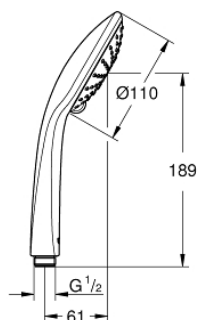

27 238 000 EUPHORIA 110 DUO DOUCHETTE 2 JETS

DESCRIPTION DU PRODUIT

-
- débit maximum à 3 bars : 9,1 l/min
- GROHE EcoJoy économie d'eau
- GROHE DreamSpray jet parfaitement uniforme
- GROHE SprayDimmer contrôle du débit
- GROHE LongLife finition durable
- procédé anti-calcaire GROHE SpeedClean
- conduits d'eau internes, longévité maximale
- système de montage universel: avec toutes les flexibles de douche
- adapté pour les chauffe-eau instantanés

27 238 000 **EUPHORIA 110 DUO DOUCHETTE 2 JETS**

PIÈCES DE RECHANGE

1: Filtre (Numéro de commande 0700200M)