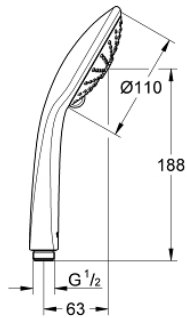

رشاشات الدش اليدوي الرابعة EUPHORIA 110 MASSAGE 27 239 001

وصف المنتج

- Rain, Massage, SmartRain
- maximum flow rate (at 3 bar): 8.2 l/min
- تقنية GROHE EcoJoy لمياه أقل وتدفق ممتاز
- تقنية GROHE DreamSpray لنمط رشاش مثالي
- GROHE SprayDimmer (تخفيض فوري في معدل التدفق)
- طلاء كروم GROHE LongLife
- لوح رذاذ أبيض
- نظام منع التكالسات GROHE SpeedClean
- دليل Inner WaterGuide لحياة أطول
- نظام تركيب عالمي، يناسب جميع خرطوم الدش القياسية
- مناسب للسخانات الفورية

Pure Freude
an Wasser

رشاشات الدش اليدوي الرباعية EUPHORIA 110 MASSAGE 27 239 001

قطع الغيار:

1: مصفاة غبار (0700200M رقم الطلب:-)