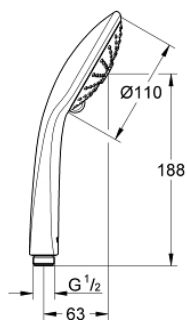

## 27 239 001 EUPHORIA 110 MASSAGE DOUCHETTE 3 JETS

### DESCRIPTION DU PRODUIT

- types de jets : Rain, Massage, SmartRain
- débit maximum à 3 bars : 8,2 l/min
- GROHE EcoJoy économie d'eau
- GROHE DreamSpray jet parfaitement uniforme
- GROHE SprayDimmer contrôle du débit
- GROHE LongLife finition durable
- diffuseur de douche blanc
- procédé anti-calcaire GROHE SpeedClean
- conduits d'eau internes, longévité maximale
- système de montage universel: avec toutes les flexibles de douche

27 239 001 **EUPHORIA 110 MASSAGE DOUCHETTE 3 JETS**

**PIÈCES DE RECHANGE**

1: Filtre (Numéro de commande 0700200M)