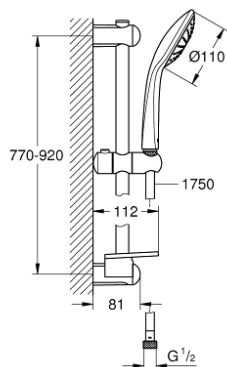

## 27 267 001 EUPHORIA 110 MONO SET DE DOUCHE 1 JET

### DESCRIPTION DU PRODUIT

- douchette Mono (27 265)
- débit maximum à 3 bars : 21,7 l/min
- barre de douche 900 mm (27 500)
- flexible Silverflex 1750 mm 1/2" x 1/2" (28 388)
- GROHE EasyReach porte savon (27 596)
- GROHE DreamSpray jet parfaitement uniforme
- GROHE LongLife finition durable
- Flexible Installation : fixation supérieure réglable en hauteur pour ajustement sur des trous existants
- procédé anti-calcaire GROHE SpeedClean
- conduits d'eau internes, longévité maximale
- TwistStop système anti-torsion
- adapté pour les chauffe-eau instantanés

### PIÈCES DE RECHANGE

- 1: Embout de barre (Numéro de commande 48098000)
- 2: Curseur (Numéro de commande 48099000)
- 3: Embout de barre (Numéro de commande 48100000)
- 4: Filtre (Numéro de commande 0700200M)