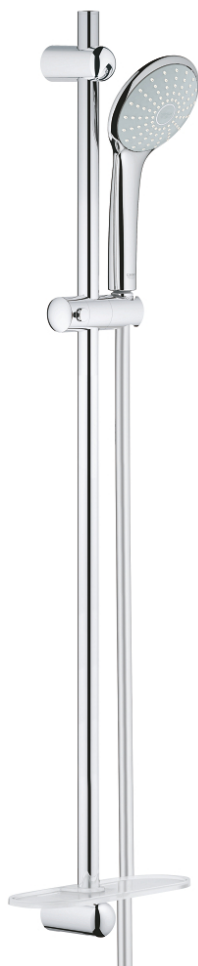

## 27 267 001 EUPHORIA 110 MONO SET DE DOUCHE 1 JET

### DESCRIPTION DU PRODUIT

- douchette Mono (27 265)
- débit maximum à 3 bars : 21,7 l/min
- barre de douche 900 mm (27 500)
- flexible Silverflex 1750 mm 1/2" x 1/2" (28 388)
- GROHE EasyReach porte savon (27 596)
- GROHE DreamSpray jet parfaitement uniforme
- GROHE LongLife finition durable
- Flexible Installation : fixation supérieure réglable en hauteur pour ajustement sur des trous existants
- procédé anti-calcaire GROHE SpeedClean
- conduits d'eau internes, longévité maximale
- TwistStop système anti-torsion
- adapté pour les chauffe-eau instantanés

### PIÈCES DE RECHANGE

- 1: Embout de barre (Numéro de commande 48098000)
- 2: Curseur (Numéro de commande 48099000)
- 3: Embout de barre (Numéro de commande 48100000)
- 4: Filtre (Numéro de commande 0700200M)