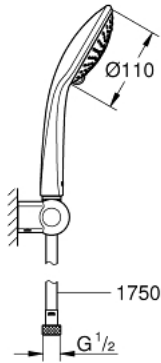

EUPHORIA 110 CHAMPAGNE 27 355 000 طقم الحائطي المزود بثلاثة رشاشات

وصف المنتج

- دش يدوي (27 222) Champagne
- maximum flow rate (at 3 bar): 17 l/min
- حامل دش جداري
- خرطوم دش Silverflex 1750 ملم (28 388)
- تقنية GROHE DreamSpray لنمط رشاش مثالي
- GROHE SprayDimmer (تخفيض فوري في معدل التدفق)
- طلاء كروم GROHE LongLife
- نظام منع التكدسات GROHE SpeedClean
- دليل Inner WaterGuide لحياة أطول
- TwistStop لمنع التواء الخرطوم
- مناسب للسخانات الفورية

Pure Freude  
an Wasser

EUPHORIA 110 CHAMPAGNE 27 355 000 طقم الحامل الحائطي المزود بثلاثة رشاشات

قطع الغيار:

1: مصفاة غبار (0700200M رقم الطلب:-)